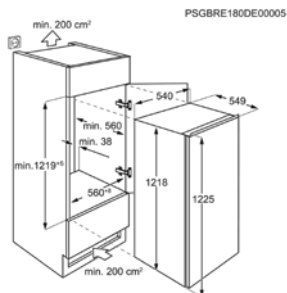

Koelkast LRB3AE12S

Advies verkoopprijs €629,00 | Advies promoprijs €549,00

- > 1225 mm inbouwhoogte
- > Netto inhoud koelruimte: 208 L
- > Schuiftechniek voor deur
- > Automatische ontthooing van de koelruimte
- > Deurscharnieren: rechts & omkeerbaar

Afm. (HxBxD) in mm 1218x548x549

Inbouw (HxBxD) in mm 1225x560x550

Geluidsniveau dB(A) 34

Jaarlijks verbruik (kWh) 101

Energy Class