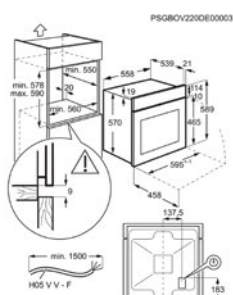

Inbouw (HxBxD) in mm 590x560x550

Afm. (HxBxD) in mm 598x457x406

Kleur zwart

Aansluitwaarde (W) 2090

Netto inhoud (L) 65

Max. vermogen grill (W) 2090

Energy Class

Oven OEF5H50BK