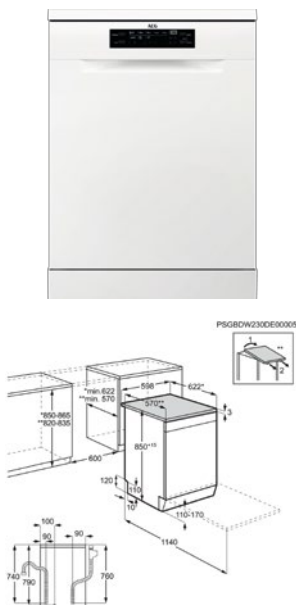

Afm. (HxBxD) in mm 850x598x622 **Inbouw (HxBxD) in mm** niet van toepassing

Geluidsniveau ((dB)A) 44 **Aantal couverts** 13

Opties ExtraHygiëne, GlassCare, XtraPower **Min-max gewicht front (kg)**

Energy Class