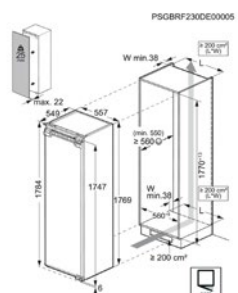

Koelkast TK6DS18XDC

AEG

Advies verkoopprijs €1.099,00 | Advies promoprijs €1.049,00 | Exclusiv

- › 1780 mm inbouwhoogte
- › Netto inhoud koelruimte: 310 L
- › Deur op deur montage
- › Automatische ontdooiing van de koelruimte
- › DynamicAir luchtcirculatie
- › SoftClosing
- › Binnenbekleding van 70% gerecycled kunststof
- › Visueel en akoestisch alarm bij open deur
- › Coolmatic-functie voor het snel koelen van vers voedsel
- › ExtraZone-lade
- › Lade op telescopische geleiders
- › Deurscharnieren: rechts & omkeerbaar

Afm. (HxBxD) in mm 1769x557x549

Inbouw (HxBxD) in mm 1780x560x550

Geluidsniveau dB(A) 32

Jaarlijks verbruik (kWh) 91

Energy Class