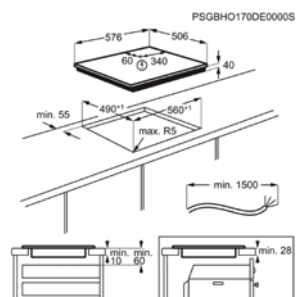

Afm. (BxD) in mm 590x520

Inbouw (HxBxD) in mm 38x560x490

Aansluitwaarde (W) 6400

Voltage (V) 220-240

Lengte aansluitsnoer (m)

Totaal vermogen gas (W)

Vitrokeramische kookplaat LRR6436M

Advies verkoopprijs €439,00 | Advies promoprijs €299,00