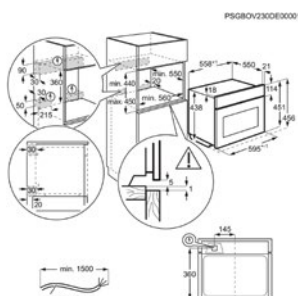

Inbouw (HxBxD) in mm 450x560x550

Afm. (HxBxD) in mm 455x595x567

Kleur zwart

Aansluitwaarde (W) 3000

Netto inhoud (L) 44

Max. vermogen grill (W) 1900

Combi microgolfoven TK6NK50FB

Advies verkoopprijs €899,00 | Advies promoprijs €799,00 | Exclusiv | D2D