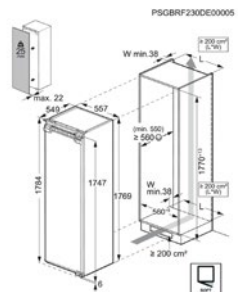

Afm. (HxBxD) in mm 1769x557x549

Inbouw (HxBxD) in mm 1780x560x550

Geluidsniveau dB(A) 29

Jaarlijks verbruik (kWh) 58

Energy Class

Koelkast TK6DS18XDC

AEG

Advies verkoopprijs €1.099,00 | Advies promoprijs €1.049,00 | Exclusiv