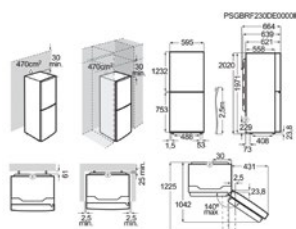

Koel/vriescombinatie ORC7P361CX

Advies verkoopprijs €1.299,00 | Advies promoprijs €1.199,00

- > Netto inhoud koelruimte: 260 L
- > Netto inhoud vriesruimte: 103 L
- > MultiFlow luchtcirculatie
- > DynamicAir luchtcirculatie
- > GreenZone+ lade
- > TwinTech®: 2 afzonderlijke koelcircuits
- > NoFrost: automatische ontdooiing van de vriesruimte
- > Frostmatic-functie voor snel invriezen
- > Coolmatic-functie voor het snel koelen van vers voedsel
- > Deurscharnieren: rechts & omkeerbaar
- > Kleur: Infinity Brush
- > Verstelbare voetjes

Afm. (HxBxD) in mm 2020x595x664

Inbouw (HxBxD) in mm

Geluidsniveau dB(A) 34

Jaarlijks verbruik (kWh) 162

Energy Class