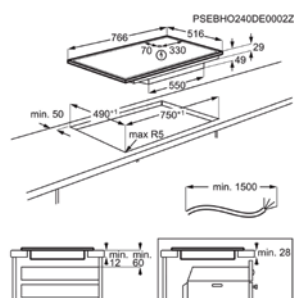

Afm. (BxD) in mm 580x510

Inbouw (HxBxD) in mm 44x560x490

Aansluitwaarde (W) 7350

Voltage (V) 220-240 / 400V2N

Lengte aansluitsnoer (m) 1.5

Totaal vermogen gas (W)

Inductiekookplaat TO84IA0FXB

Advies verkoopprijs €799,00 | Advies promoprijs €699,00