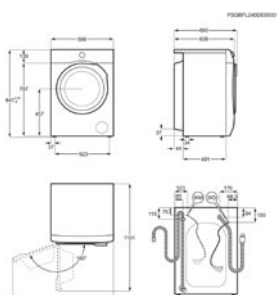

HxBxD in mm 847x597x660(max)

Max. capaciteit (kg) 9.0

Energieklasse A

Verbruik 100 cycli Eco (kWh) 49

Klasse drogen B

Geluidsniveau ((dB)A) 75

Energy Class

Wasmachine