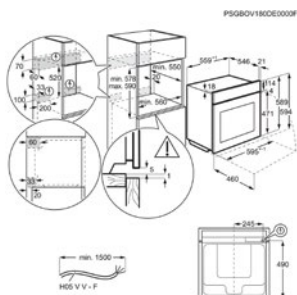

Inbouw (HxBxD) in mm 590x560x550

Kleur Mat zwart

Netto inhoud (L) 70

Afm. (HxBxD) in mm 594x595x567

Aansluitwaarde (W) 3500

Max. vermogen grill (W) 2300

Energy Class

Oven TP8SB73FAT