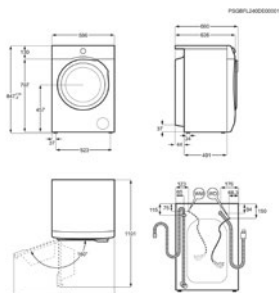

HxBxD in mm 847x597x658(max)

Max. capaciteit (kg) 9.0

Energieklasse A

Verbruik 100 cycli Eco (kWh) 49

Klasse drogen B

Geluidsniveau ((dB)A) 76

Energy Class

Wasmachine EFI61X84G