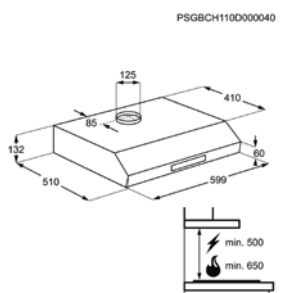

Advies verkoopprijs €149,00 | Advies promoprijs €139,00

- > Onderbouwdampkap, 60 cm
- > Schuifschakelaar, snelheden: 3
- > Afzuigkracht m³ / u (hoog / laag): 272 / 115
- > Afzuigkracht m³ / u recirc. (hoog / laag): 71 / 54
- > Geluid dB(A) (max. / min.): 71 / 52
- > Vetfilter: 1 meerlagige aluminium
- > Verlichting: 1 LED lamp
- > Luchtafvoer of recirculatie, koolstoffilter in optie
- > Aansluiting luchtafvoer 120 mm

H(min/max)xBxD in mm 132 / 132x598x510

OdourClean Plus koolstoffilter

Kleur wit

OdourClean Standard koolstoffiter MCFE06ST

OdourClean Pro koolstoffilter

LED Kelvinwaarde (K) 3000

Energy Class