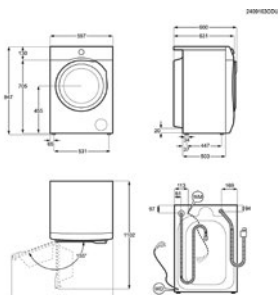

HxBxD in mm 847x597x660(max)

Max. capaciteit (kg) 10.0

Energieklasse A

Verbruik 100 cycli Eco (kWh) 38

Klasse drogen A

Geluidsniveau ((dB)A) 72

Energy Class

Wasmachine LR86XU946