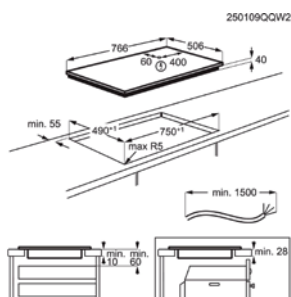

Afm. (BxD) in mm 590x520

Inbouw (HxBxD) in mm 44x560x490

Aansluitwaarde (W) 7200

Voltage (V) 220-240 / 400V2N

Lengte aansluitsnoer (m) 1.5

Totaal vermogen gas (W)

Vitrokeramische kookplaat LRR8436M

Advies verkoopprijs €549,00 | Advies promoprijs €399,00