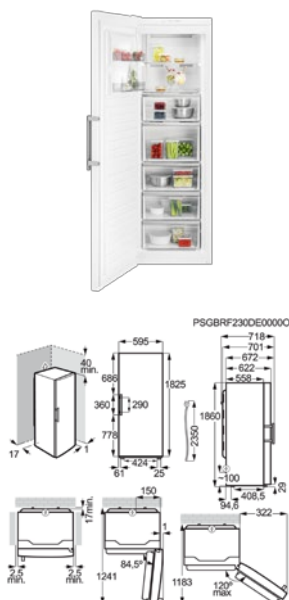

Diepvriezer OAG7M28XEW

Advies verkoopprijs €969,00 | Advies promoprijs €899,00 | Exclusiv

- › Netto inhoud: 278 L
- › Frostmatic-functie voor snel invriezen
- › NoFrost: automatische ontdooiing
- › Visueel en akoestisch alarm bij open deur
- › Bewaartijd bij stroomonderbreking (u): 15
- › Flexi-Space: verwijderbare glazen leggers in de diepvriezer
- › Deurscharnieren: links & omkeerbaar
- › Verlichting: LED
- › Voet apparaat: Adjustable feet; Rear fixed rollers
- › Kleur: wit

Afm. (HxBxD) in mm 1860x595x650
Geluidsniveau dB(A) 39

Inbouw (HxBxD) in mm
Jaarlijks verbruik (kWh) 248

Energy Class