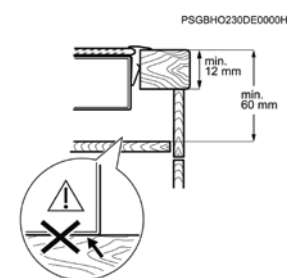

Afm. (BxD) in mm 576x516

Inbouw (HxBxD) in mm 38x560x490

Aansluitwaarde (W) 6400

Voltage (V) 220-240

Lengte aansluitsnoer (m) 1.5

Totaal vermogen gas (W)

Vitrokeramische kookplaat HK624000FB

Advies verkoopprijs €379,00 | Advies promoprijs €279,00