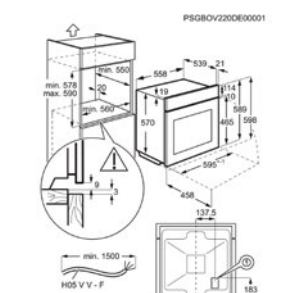

Inbouw (HxBxD) in mm 590x560x550

Afm. (HxBxD) in mm 590x594x560

Kleur vingervlekvrije inox

Aansluitwaarde (W) 2090

Netto inhoud (L) 65

Max. vermogen grill (W) 2090

Energy Class

Oven KOHLH00BK