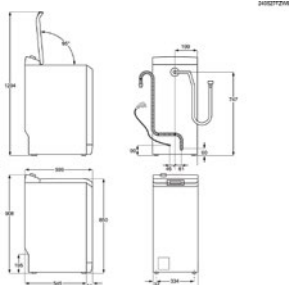

HxBxD in mm 903x397x599(max)

Max. capaciteit (kg) 7.0

Energieklasse A

Verbruik 100 cycli Eco (kWh) 45

Klasse drogen B

Geluidsniveau ((dB)A) 79

Energy Class

Wasmachine LR73R862