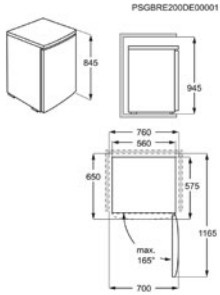

Diepvriezer LYB1AE8W0

Advies verkoopprijs €399,00 | Advies promoprijs €349,00

- > Netto inhoud: 85 L
- > Manuele ontdooiing
- > MaxiBox diepvrieslade(n)
- > Bewaartijd bij stroomonderbreking (u): 15
- > Deurscharnieren: rechts & omkeerbaar
- > Voet apparaat: Adjustable feet;Front
- > Kleur: wit

Afm. (HxBxD) in mm 845x560x575

Inbouw (HxBxD) in mm

Geluidsniveau dB(A) 38

Jaarlijks verbruik (kWh) 164

Energy Class