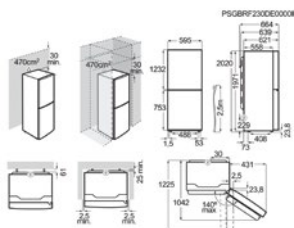

Koel/vriescombinatie ORC8M362BL

AEG

Advies verkoopprijs €1.399,00 | Advies promoprijs €1.299,00

- > Netto inhoud koelruimte: 260 L
- > Netto inhoud vriesruimte: 103 L
- > Netto inhoud Chillzone: 86.1 L
- > Cooling 360° luchtcirculatie
- > GreenZone+ lade
- > TwinTech®: 2 afzonderlijke koelcircuits
- > NoFrost: automatische ontdooiing van de vriesruimte
- > Frostmatic-functie voor snel invriezen
- > Coolmatic-functie voor het snel koelen van vers voedsel
- > Deurscharnieren: rechts & omkeerbaar
- > Kleur: zwart / inox
- > Verstelbare voetjes

Afm. (HxBxD) in mm 2020x595x664

Inbouw (HxBxD) in mm

Geluidsniveau dB(A) 33

Jaarlijks verbruik (kWh) 142

Energy Class