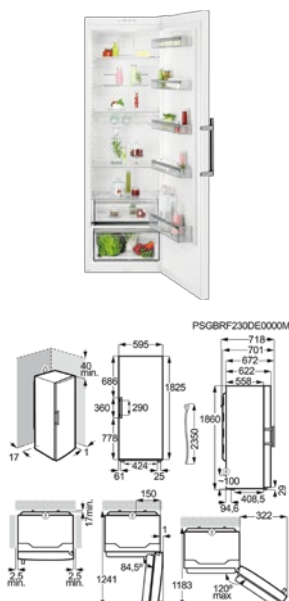

Koelkast ORK7M39XDW

Advies verkoopprijs €969,00 | Advies promoprijs €899,00 | Exclusiv | D2D

- > Netto inhoud koelruimte: 389.5 L
- > MultiFlow luchtcirculatie
- > Automatische ontthooing van de koelruimte
- > Visueel en akoestisch alarm bij open deur
- > Coolmatic-functie voor het snel koelen van vers voedsel
- > Deurscharnieren: rechts & omkeerbaar
- > Kleur: wit
- > Voet apparaat: Adjustable feet;Rear fixed rollers

Afm. (HxBxD) in mm 1860x595x650

Inbouw (HxBxD) in mm

Geluidsniveau dB(A) 36

Jaarlijks verbruik (kWh) 97

Energy Class