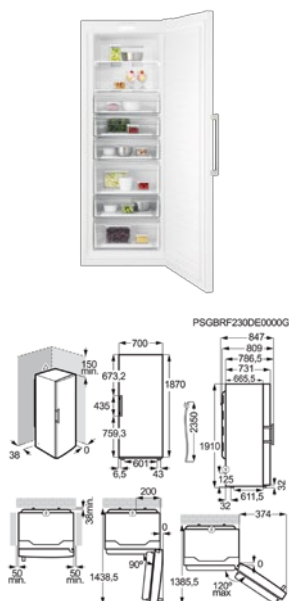

Diepvriezer OAG7M401DW

Advies verkoopprijs €1.099,00 | Advies promoprijs €999,00 | D2D

- › Netto inhoud: 406 L
- › Frostmatic-functie voor snel invriezen
- › NoFrost: automatische ontdooiing
- › Akoestisch temperatuuralarm
- › Visueel en akoestisch alarm bij open deur
- › Bewaartijd bij stroomonderbreking (u): 14
- › Flexi-Space: verwijderbare glazen leggers in de diepvriezer
- › Deurscharnieren: rechts & omkeerbaar
- › Verlichting: LED
- › Voet apparaat: Verstelbare voetjes
- › Kleur: wit

Afm. (HxBxD) in mm 1910x700x755
Geluidsniveau dB(A) 38

Inbouw (HxBxD) in mm
Jaarlijks verbruik (kWh) 233

Energy Class