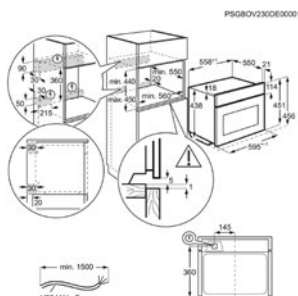

Combi microgolfoven O05NK40M

Advies verkoopprijs €799,00 | Advies promoprijs €699,00

- > Multifunctionele microgolf met heteluchtfunctie
- > Verzinkbare bedieningsknoppen
- > Inverter microgolfttechnologie
- > Glazen draaiplateau
- > Geïntegreerde recepten
- > Automatische ovenverlichting bij deuropening
- > Snelle opwarming van de oven
- > Isofront® Top ovendeur met hittewerende structuur
- > Easy-to-clean email
- > Automatisch temperatuurvoorstel
- > Elektronische temperatuurregeling
- > Temperatuur instelbaar van 30°C - 250°C
- > Vermogen grill: 1650 W
- > Vingervlekvrije inox
- > Halogene interieurverlichting

Inbouw (HxBxD) in mm 450x560x550

Afm. (HxBxD) in mm 455x595x567

Kleur vingervlekvrije inox

Aansluitwaarde (W) 2650

Netto inhoud (L) 41

Max. vermogen grill (W) 1650