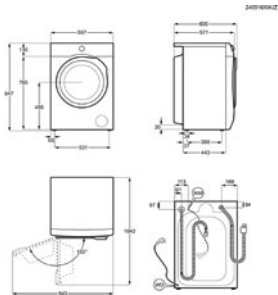

HxBxD in mm 847x597x599(max)

Energieklasse A

Energieklasse was/drogen D

Klasse geluidsniveau B

Max. capaciteit (kg) 9.0

Max. droogcapaciteit (kg) 5.0

Energy Class

Was/droogcombinatie EWI72856G