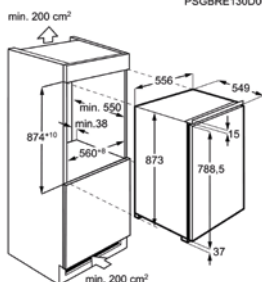

Afm. (HxBxD) in mm 1224x556x549

Inbouw (HxBxD) in mm 1225x560x550

Geluidsniveau dB(A) 35

Jaarlijks verbruik (kWh) 81

Energy Class

PSGBRE130D000003

Koelkast OSK50881DF

Advies verkoopprijs €699,00 | Advies promoprijs €649,00 | Exclusiv | D2D