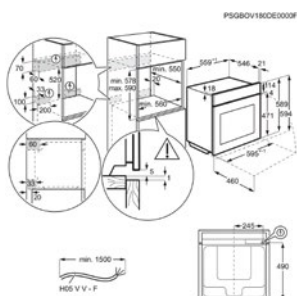

Inbouw (HxBxD) in mm 590x560x550

Kleur Mat zwart

Netto inhoud (L) 70

Afm. (HxBxD) in mm 594x595x567

Aansluitwaarde (W) 3500

Max. vermogen grill (W) 2300

Energy Class

Oven TP8SB73FAB