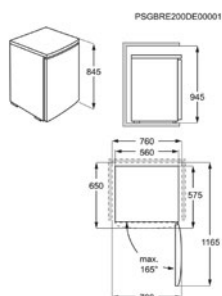

Afm. (HxBxD) in mm 845x560x575

Inbouw (HxBxD) in mm

Geluidsniveau dB(A) 38

Jaarlijks verbruik (kWh) 110

Energy Class

Koelkast

Koelkast RTB414D2AW

AEG