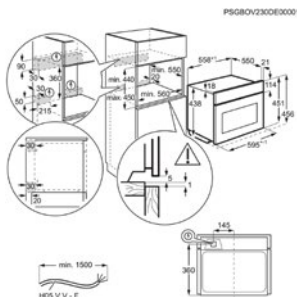

Inbouw (HxBxD) in mm 590x560x550

Afm. (HxBxD) in mm 590x594x560

Kleur vingervlekvrije inox

Aansluitwaarde (W) 2320

Netto inhoud (L) 65

Max. vermogen grill (W) 2090

Energy Class

Oven OU5AB20CK