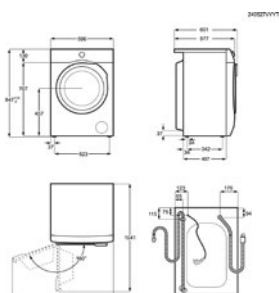

HxBxD in mm 847x596x602(max)

Max. capaciteit (kg) 8.0

Energieklasse A

Verbruik 100 cycli Eco (kWh) 42

Klasse drogen A

Geluidsniveau ((dB)A) 76

Energy Class

Wasmachine