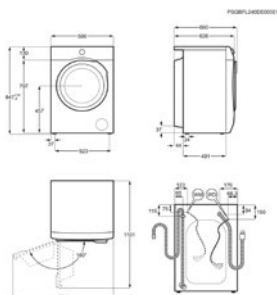

Wasmachine LR76XU964

Advies verkoopprijs €979,00 | Advies promoprijs €799,00 | Exclusiv | D2D

- > ProSteam®-technologie met PlusSteam
- > PreciseWash-Technologie
- > UniversalDose wasmiddellade, geschikt voor PODS®
- > Inverter Motor+ met 10 jaar garantie
- > Maximale zwiersnelheid: 1600 t / min
- > Overloopbeveiliging met AquaControl
- > Woolmark Blue gecertificeerd
- > Stoomprogramma's
- > Anti-schuim spoelsysteem

HxBxD in mm 847x597x660(max)

Max. capaciteit (kg) 9.0

Energieklasse A

Verbruik 100 cycli Eco (kWh) 49

Klasse drogen B

Geluidsniveau ((dB)A) 76

Energy Class