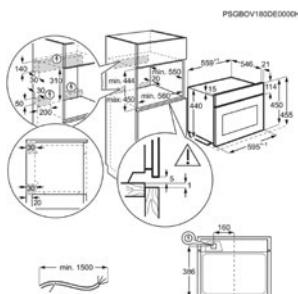

Inbouw (HxBxD) in mm 450x560x550

Afm. (HxBxD) in mm 455x594x567

Kleur vingervlekvrije inox

Aansluitwaarde (W) 3000

Netto inhoud (L) 44

Max. vermogen grill (W) 1900

Combi microgolfoven KVLFE46K

Advies verkoopprijs €869,00 | Advies promoprijs €749,00