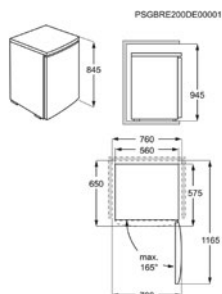

Afm. (HxBxD) in mm 845x1120x700

Energieklasse D

Jaarlijks verbruik (kWh) 188

Netto vriesruimte (L) 308

Vriestechnologie Statisch

Bewaartijd stroompanne (u) 36

Energy Class

Diepvriezer ATB48D1AW