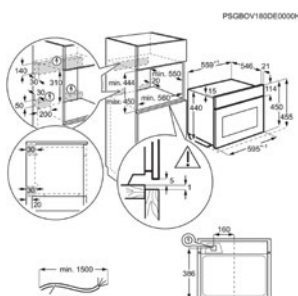

Inbouw (HxBxD) in mm 450x560x550

Afm. (HxBxD) in mm 455x595x567

Kleur zwart

Aansluitwaarde (W) 3000

Netto inhoud (L) 43

Max. vermogen grill (W) 1900

Combi microgolfoven KVLFE46X

Advies verkoopprijs €869,00 | Advies promoprijs €749,00