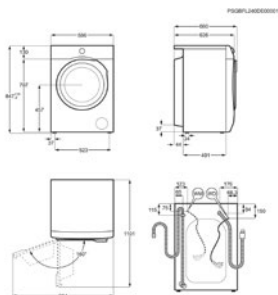

HxBxD in mm 847x597x660(max)

Max. capaciteit (kg) 9.0

Energieklasse A

Verbruik 100 cycli Eco (kWh) 49

Klasse drogen B

Geluidsniveau ((dB)A) 75

Energy Class

Wasmachine LR86POWER