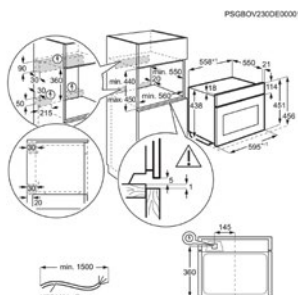

Inbouw (HxBxD) in mm 450x560x550

Afm. (HxBxD) in mm 455x595x567

Kleur zwart

Aansluitwaarde (W) 3000

Netto inhoud (L) 44

Max. vermogen grill (W) 1900

Combi microgolfoven TK6NK40FM

Advies verkoopprijs €899,00 | Advies promoprijs €799,00 | Exclusiv