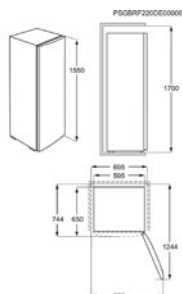

Koelkast RKB333E2DW

Advies verkoopprijs €729,00 | Advies promoprijs €599,00 | D2D

- > Netto inhoud koelruimte: 309.1 L
- > Automatische ontthooing van de koelruimte
- > DynamicAir luchtcirculatie
- > Visueel en akoestisch temperatuuralarm
- > Visueel en akoestisch alarm bij open deur
- > Coolmatic-functie voor het snel koelen van vers voedsel
- > Deurscharnieren: rechts & omkeerbaar
- > Stevige leggers van veiligheidsglas
- > Kleur: wit
- > Voet apparaat: Adjustable feet; Rear fixed rollers

Afm. (HxBxD) in mm 1550x595x667

Inbouw (HxBxD) in mm

Geluidsniveau dB(A) 38

Jaarlijks verbruik (kWh) 112

Energy Class