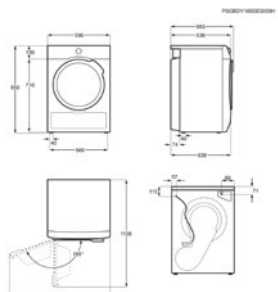

HxBxD in mm 850x596x657(max)

Max. droogcapaciteit (kg) 9.0

Droogtechnologie Warmtepomp

Energieklasse C

Condensatie-efficiëntieklasse B

Klasse geluidsniveau B

Energy Class

Droogkast TR786T32B