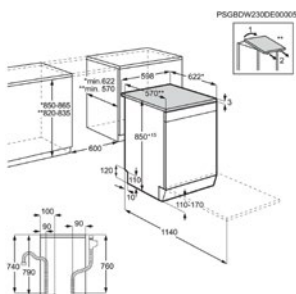

Afm. (HxBxD) in mm 850x598x622

Inbouw (HxBxD) in mm niet van toepassing

Geluidsniveau ((dB)A) 44

Aantal couverts 14

Opties ExtraHygiëne, GlassCare, XtraPower

Min-max gewicht front (kg)

Energy Class