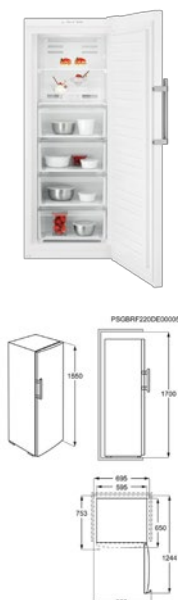

Afm. (HxBxD) in mm 1550x595x668
Geluidsniveau dB(A) 39

Inbouw (HxBxD) in mm
Jaarlijks verbruik (kWh) 230

Energy Class

Diepvries

Kofferdiepvriezer AHB531D1LW

AEG

Advies verkoopprijs €749,00 | Advies promoprijs €599,00