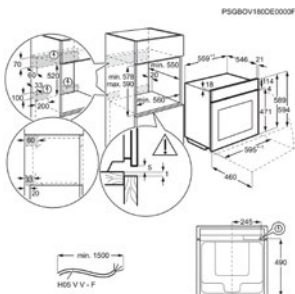

Inbouw (HxBxD) in mm 590x560x550

Afm. (HxBxD) in mm 594x595x567

Kleur Pure black

Aansluitwaarde (W) 3500

Netto inhoud (L) 70

Max. vermogen grill (W) 2300

Energy Class

Oven TE8PB73ZAT