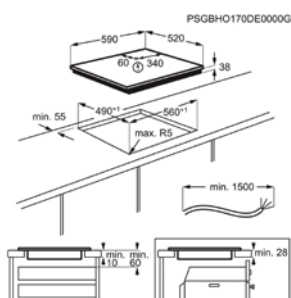

Vitrokeramische kookplaat HK634030FB

Advies verkoopprijs €449,00 | Advies promoprijs €329,00

- > Afgeschuinde randen
- > Zone L. voor: 800 / 1600 / 2300W / 120 / 175 / 210mm
- > Zone L. achter: 1200W / 145mm
- > Zone R. voor: 1200W / 145mm
- > Zone R. achter: 700 / 1700W / 120 / 180mm
- > Stop&Go functie
- > Restwarmte indicatie
- > Kinderbeveiliging
- > Automatische opwarmfunctie
- > OptiFix™: voor een extreem snelle installatie
- > Vergrendelingstoets
- > Akoestisch signaal

Afm. (BxD) in mm 590x520

Inbouw (HxBxD) in mm 38x560x490

Aansluitwaarde (W) 6400

Voltage (V) 220-240

Lengte aansluitsnoer (m)

Totaal vermogen gas (W)