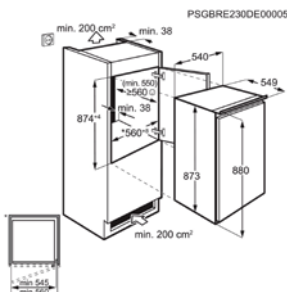

Koelkast TSK50881ES

Advies verkoopprijs €579,00 | Advies promoprijs €499,00 | D2D

- > 880 mm inbouwhoogte
- > Netto inhoud koelruimte: 142 L
- > Schuiftechniek voor deur
- > Automatische ontthooing van de koelruimte
- > Deurscharnieren: rechts & omkeerbaar

Afm. (HxBxD) in mm 873x548x549

Inbouw (HxBxD) in mm 880x560x550

Geluidsniveau dB(A) 36

Jaarlijks verbruik (kWh) 93

Energy Class