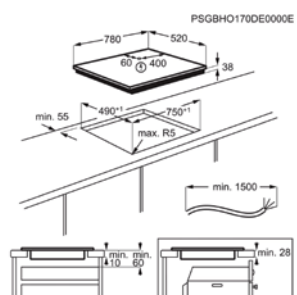

Afm. (BxD) in mm 780x520

Inbouw (HxBxD) in mm 38x750x490

Aansluitwaarde (W) 7350

Voltage (V) 220-240V / 400V2N

Lengte aansluitsnoer (m) 1.5

Totaal vermogen gas (W)

PSGBHO200DE00001

Gaskookplaat HKB75820NB