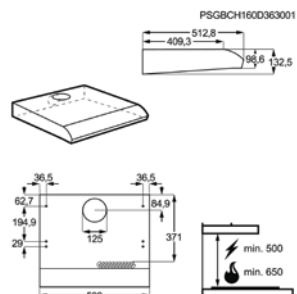

Advies verkoopprijs €199,00 | Advies promoprijs €179,00

- > Onderbouwdampkap, 60 cm
- > Schuifschakelaar, snelheden: 3
- > Afzuigkracht m³ / u (hoog / laag): 272 / 115
- > Afzuigkracht m³ / u recirc. (hoog / laag): 71 / 54
- > Geluid dB(A) (max. / min.): 71 / 52
- > Vetfilter: 2 afwasbare aluminium cassette
- > Verlichting: 2 LED lamp
- > Luchtafvoer of recirculatie, koolstoffilter in optie
- > Aansluiting luchtafvoer 125 mm

H(min/max)xBxD in mm 132 / 132x599x512.5

OdourClean Plus koolstoffilter

Kleur wit

OdourClean Standard koolstoffiter MCFE06ST

OdourClean Pro koolstoffilter

LED Kelvinwaarde (K) 3000

Energy Class