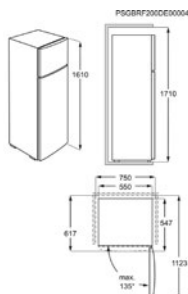

Koel/vriescombinatie RDB428E1AW

Advies verkoopprijs €549,00 | Advies promoprijs €479,00

- > Netto inhoud koelruimte: 203 L
- > Netto inhoud vriesruimte: 41 L
- > LowFrost: voor de gemakkelijkste manuele ontdooiing van de vriesruimte
- > Deurscharnieren: rechts & omkeerbaar
- > Stevige leggers van veiligheidsglas
- > Kleur: wit
- > Verstelbare voetjes

Afm. (HxBxD) in mm 1610x550x547

Inbouw (HxBxD) in mm

Geluidsniveau dB(A) 40

Jaarlijks verbruik (kWh) 178

Energy Class