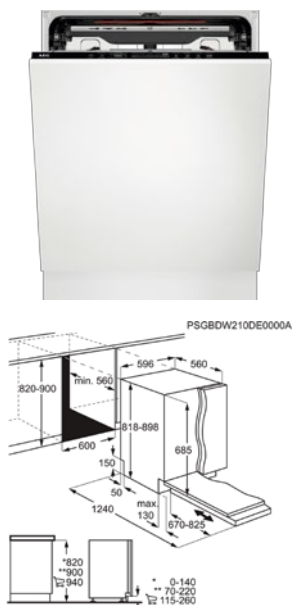

Afm. (HxBxD) in mm 818x596x560

Inbouw (HxBxD) in mm 820-900x600x560

Geluidsniveau ((dB)A) 42

Aantal couverts 14

Opties Extra Silent, GlassCare, XtraPower

Min-max gewicht front (kg) 1,5 - 10

Energy Class

Volledig integreerbare vaatwasser FSE74747P