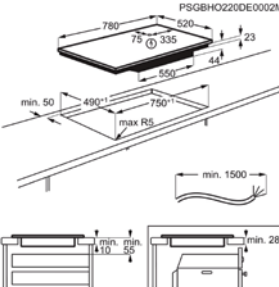

Afm. (BxD) in mm 740x510

Inbouw (HxBxD) in mm 43x560x480

Aansluitwaarde (W)

Voltage (V) 220-240

Lengte aansluitsnoer (m) 1.1

Totaal vermogen gas (W)

Inductiekookplaat LIV834

PSGBHO220DE0002M