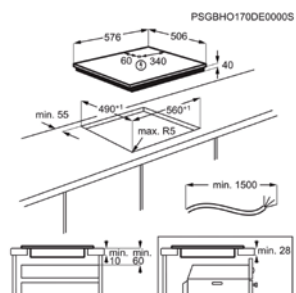

Kookplaat

Vitrokeramische kookplaat EHF6241XOK

Advies verkoopprijs €429,00 | Advies promoprijs €279,00

- › Kookplaat met inox kader
- › Zone L. voor: 750 / 2200W / 120 / 210mm
- › Zone L. achter: 1200W / 145mm
- › Zone R. voor: 1200W / 145mm
- › Zone R. achter: 1800W / 180mm
- › Restwarmte indicatie
- › Kinderbeveiliging
- › Akoestisch signaal

Afm. (BxD) in mm 576x516

Inbouw (HxBxD) in mm 38x560x490

Aansluitwaarde (W) 6400

Voltage (V) 220-240

Lengte aansluitsnoer (m) 1.5

Totaal vermogen gas (W)

Vitrokeramische kookplaat EHF6241FOK

Advies verkoopprijs €429,00 | Advies promoprijs €279,00

- › Afgeschuinde rand vooraan
- › Zone L. voor: 750 / 2200W / 120 / 210mm
- › Zone L. achter: 1200W / 145mm
- › Zone R. voor: 1200W / 145mm
- › Zone R. achter: 1800W / 180mm
- › Restwarmte indicatie
- › Kinderbeveiliging
- › Akoestisch signaal

Afm. (BxD) in mm 590x520

Inbouw (HxBxD) in mm 38x560x490

Aansluitwaarde (W) 6400

Voltage (V) 220-240

Lengte aansluitsnoer (m) 1.5

Totaal vermogen gas (W)

Vitrokeramische kookplaat LRR6430M

Advies verkoopprijs €399,00 | Advies promoprijs €259,00

- › Kookplaat met inox kader
- › Zone L. voor: 2300W / 210mm
- › Zone L. achter: 1200W / 145mm
- › Zone R. voor: 1200W / 145mm
- › Zone R. achter: 1800W / 180mm
- › Restwarmte indicatie

Afm. (BxD) in mm 576x506

Inbouw (HxBxD) in mm 50x560x490

Aansluitwaarde (W) 6500

Voltage (V) 220-240V / 400V2N

Lengte aansluitsnoer (m) 1.5

Totaal vermogen gas (W)