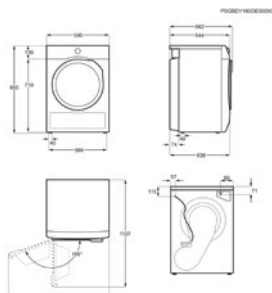

HxBxD in mm 850x596x663(max)

Max. droogcapaciteit (kg) 8.0

Droogtechnologie Warmtepomp

Energieklasse D

Condensatie-efficiëntieklasse C

Klasse geluidsniveau B

Energy Class

Droogkast