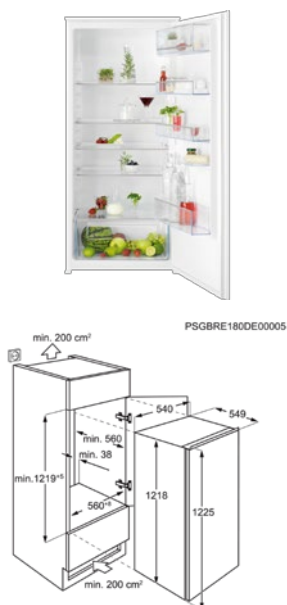

Koelkast TSK50121ES

Advies verkoopprijs €649,00 | Advies promoprijs €599,00

- > 1225 mm inbouwhoogte
- > Netto inhoud koelruimte: 208 L
- > Netto inhoud vriesruimte: 14 L
- > Schuiftechniek voor deur
- > Automatische ontthooing van de koelruimte
- > Deurscharnieren: rechts & omkeerbaar

Afm. (HxBxD) in mm 1218x548x549

Inbouw (HxBxD) in mm 1225x560x550

Geluidsniveau dB(A) 34

Jaarlijks verbruik (kWh) 101

Energy Class