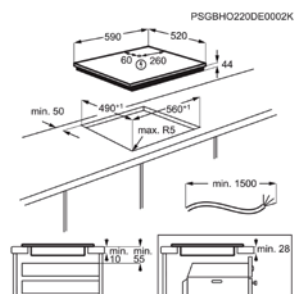

Afm. (BxD) in mm 590x520

Inbouw (HxBxD) in mm 44x560x490

Aansluitwaarde (W) 7200

Voltage (V) 220-240 / 400V2N

Lengte aansluitsnoer (m) 1.5

Totaal vermogen gas (W)

Inductiekookplaat TN64IA0BFB

Advies verkoopprijs €599,00 | Advies promoprijs €499,00 | Exclusiv