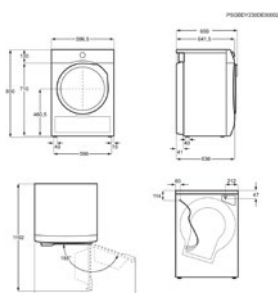

HxBxD in mm 850x596x657(max)

Max. droogcapaciteit (kg) 9.0

Droogtechnologie Warmtepomp

Energieklasse B

Condensatie-efficiëntieklasse A

Klasse geluidsniveau B

Energy Class

AEG

HxBxD in mm 850x596x657(max)

Max. droogcapaciteit (kg) 8.0

Droogtechnologie Warmtepomp

Energieklasse B

Condensatie-efficiëntieklasse B

Klasse geluidsniveau B

Energy Class

Droogkast TR78AX34B

HxBxD in mm 850x596x663(max)

Max. droogcapaciteit (kg) 8.0

Droogtechnologie Warmtepomp

Energieklasse C

Condensatie-efficiëntieklasse C

Klasse geluidsniveau C

Energy Class

Droogkast EDI7496GW

HxBxD in mm 850x596x659(max)

Max. droogcapaciteit (kg) 9.0

Droogtechnologie Warmtepomp

Energieklasse C

Condensatie-efficiëntieklasse B

Klasse geluidsniveau B

Energy Class

Droogkast