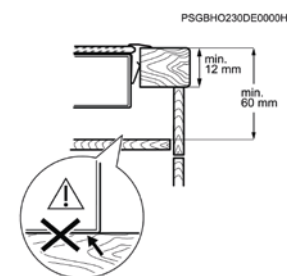

Afm. (BxD) in mm 576x506

Inbouw (HxBxD) in mm 38x560x490

Aansluitwaarde (W) 7000

Voltage (V) 220-240V / 400V2N

Lengte aansluitsnoer (m) 1.5

Totaal vermogen gas (W)

Vitrokeramische kookplaat HK624010XB

Advies verkoopprijs €419,00 | Advies promoprijs €299,00