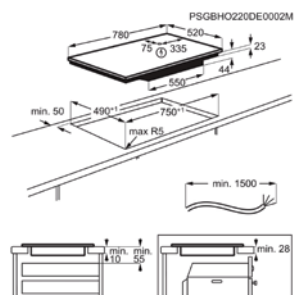

Inbouw (HxBxD) in mm 450x560x550

Afm. (HxBxD) in mm 455x595x567

Kleur vingervlekvrije inox

Aansluitwaarde (W) 2650

Netto inhoud (L) 41

Max. vermogen grill (W) 1650

Inductiekookplaat TO84IB0BFB

Advies verkoopprijs €949,00 | Advies promoprijs €849,00 | Exclusiv