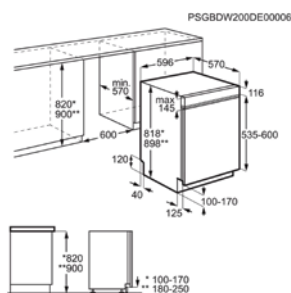

Afm. (HxBxD) in mm 818x596x550

Inbouw (HxBxD) in mm 820-900x600x550

Geluidsniveau ((dB)A) 49

Aantal couverts 13

Opties

Min-max gewicht front (kg) 2 - 10

Energy Class

Semi-integreerbare vaatwasser EEA17200IX