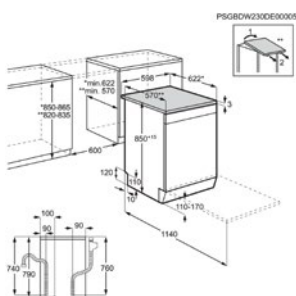

Afm. (HxBxD) in mm 850x598x622

Inbouw (HxBxD) in mm niet van toepassing

Geluidsniveau ((dB)A) 44

Aantal couverts 14

Opties ExtraHygiëne, GlassCare, XtraPower

Min-max gewicht front (kg)

Energy Class