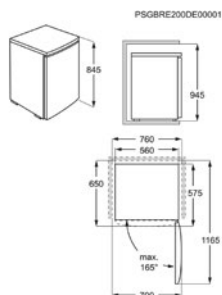

Koelkast RTB414D2AW

AEG

Advies verkoopprijs €449,00 | Advies promoprijs €399,00

- > Netto inhoud koelruimte: 134.4 L
- > Automatische ontdooiing van de koelruimte
- > Deurscharnieren: rechts & omkeerbaar
- > Stevige leggers van veiligheidsglas
- > Kleur: wit
- > Voet apparaat: Adjustable feet;Front

Afm. (HxBxD) in mm 845x560x575

Inbouw (HxBxD) in mm

Geluidsniveau dB(A) 38

Jaarlijks verbruik (kWh) 73

Energy Class