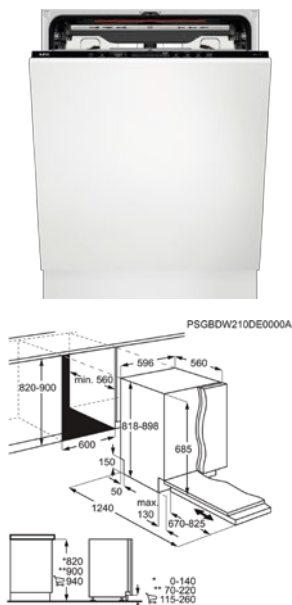

Afm. (HxBxD) in mm 818x596x560

Inbouw (HxBxD) in mm 820-900x600x560

Geluidsniveau ((dB)A) 43

Aantal couverts 14

Opties Extra Silent, GlassCare, XtraPower

Min-max gewicht front (kg) 1,5 - 10

Energy Class

Volledig integreerbare vaatwasser FSE76638P