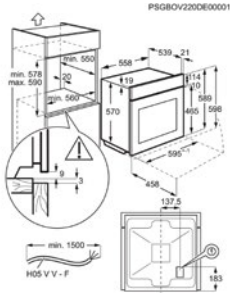

Oven KOHLH00BX

Advies verkoopprijs €419,00 | Advies promoprijs €369,00

- > Multifunctionele warmeluchtoven
- > Draaiknopbediening
- > Easy-to-clean email
- > Temperatuur instelbaar van 50°C - 250°C
- > Vermogen grill: 1300 W
- > Vingervlekvrije inox

Inbouw (HxBxD) in mm 590x560x550

Afm. (HxBxD) in mm 598x594x560

Kleur vingervlekvrije inox

Aansluitwaarde (W) 2090

Netto inhoud (L) 65

Max. vermogen grill (W) 2090

Energy Class