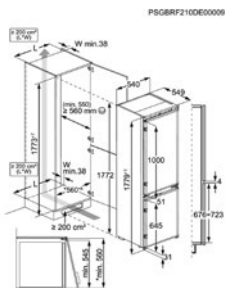

Afm. (HxBxD) in mm 1769x557x549

Inbouw (HxBxD) in mm 1780x560x550

Geluidsniveau dB(A) 34

Jaarlijks verbruik (kWh) 173

Energy Class

Koel/vriescombinatie TSC6N181ES

AEG

Advies verkoopprijs €949,00 | Advies promoprijs €899,00