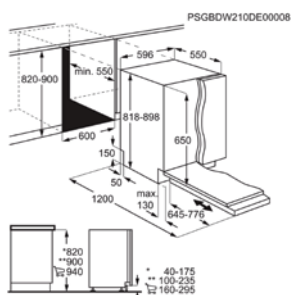

Afm. (HxBxD) in mm 818x596x575

Inbouw (HxBxD) in mm 820-900x600x550

Geluidsniveau ((dB)A) 42

Aantal couverts 13

Opties ExtraHygiëne, GlassCare, XtraPower

Min-max gewicht front (kg) 2 - 8

Energy Class

Volledig integreerbare vaatwasser EES47320L