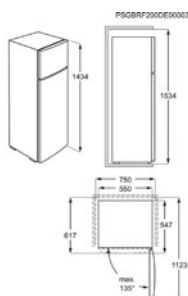

Koel/vriescombinatie LTB1AE24U

Advies verkoopprijs €469,00 | Advies promoprijs €419,00

- > Netto inhoud koelruimte: 165 L
- > Netto inhoud vriesruimte: 41 L
- > LowFrost: de gemakkelijkste manuele ontdooiing van de vriesruimte
- > Deurscharnieren: rechts & omkeerbaar
- > Stevige leggers van veiligheidsglas
- > Kleur: zilver + vingervlekvrije inox look
- > Verstelbare voetjes

Afm. (HxBxD) in mm 1434x550x547

Inbouw (HxBxD) in mm

Geluidsniveau dB(A) 39

Jaarlijks verbruik (kWh) 177

Energy Class