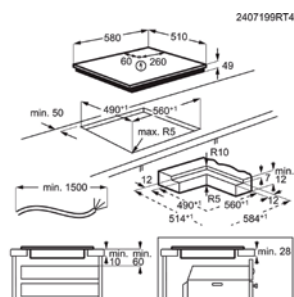

Afm. (BxD) in mm 780x520

Inbouw (HxBxD) in mm 44x750x490

Aansluitwaarde (W) 7200

Voltage (V) 220-240 / 400V2N

Lengte aansluitsnoer (m) 1.5

Totaal vermogen gas (W)

Inductiekookplaat TI64IB1BIZ

Advies verkoopprijs €899,00 | Advies promoprijs €799,00 | Exclusiv | D2D | SaphirMatt