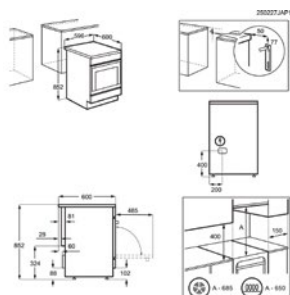

Afmetingen (HxBxD) in mm 850x596x600

Netto inhoud (L) 73

Type oven Hetelucht

Energie-efficiëntieklasse A

Kookveld inductie

Ovenenergie Elektrisch

Energy Class