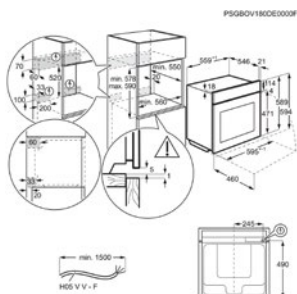

Inbouw (HxBxD) in mm 590x560x550

Kleur Mat zwart

Netto inhoud (L) 70

Afm. (HxBxD) in mm 594x595x567

Aansluitwaarde (W) 3500

Max. vermogen grill (W) 2300

Energy Class

Oven TP8SB73FAT