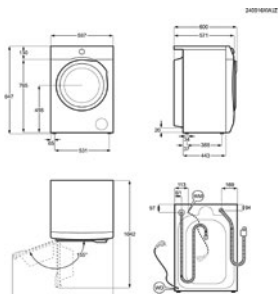

HxBxD in mm 847x597x599(max)

Energieklasse A

Energieklasse was/drogen D

Klasse geluidsniveau B

Max. capaciteit (kg) 9.0

Max. droogcapaciteit (kg) 5.0

Energy Class

Was/droogcombinatie EWI72856G

HxBxD in mm 847x597x599(max)

Energieklasse A

Energieklasse was/drogen D

Klasse geluidsniveau B

Max. capaciteit (kg) 8.0

Max. droogcapaciteit (kg) 5.0

Energy Class

Droogkast