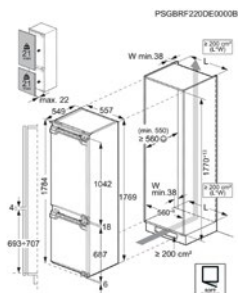

Koel/vriescombinatie TSC8M181BC

AEG

Advies verkoopprijs €1.649,00 | Advies promoprijs €1.449,00

- › 1780 mm inbouwhoogte
- › Netto inhoud koelruimte: 182 L
- › Netto inhoud vriesruimte: 62 L
- › Deur op deur montage
- › Cooling 360° luchtcirculatie
- › GreenZone+ lade
- › MultiSwitch, flexibele zone
- › TwinTech®: 2 afzonderlijke koelcircuits
- › NoFrost: automatische ontdooiing van de vriesruimte
- › Frostmatic-functie voor snel invriezen
- › Coolmatic-functie voor het snel koelen van vers voedsel
- › SoftClosing: zacht sluitende deur
- › Binnenbekleding van 70% gerecycled kunststof
- › Visueel en akoestisch alarm bij open deur en temperatuurstijging
- › Deurscharnieren: rechts & omkeerbaar

Afm. (HxBxD) in mm 1769x557x549

Inbouw (HxBxD) in mm 1780x560x550

Geluidsniveau dB(A) 33

Jaarlijks verbruik (kWh) 110

Energy Class