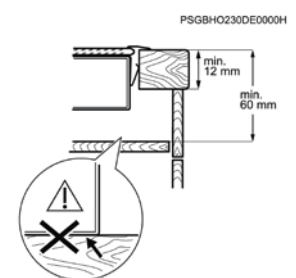

Afm. (BxD) in mm 590x520

Inbouw (HxBxD) in mm 46x560x490

Aansluitwaarde (W) 7200

Voltage (V) 220-240 / 400V2N

Lengte aansluitsnoer (m) 1.5

Totaal vermogen gas (W)

Vitrokeramische kookplaat HK834060XB

Advies verkoopprijs €549,00 | Advies promoprijs €449,00