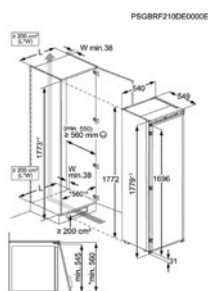

Koelkast ERD6DE18S4

Electrolux

Advies verkoopprijs €879,00 | Advies promoprijs €849,00

- › 1780 mm inbouwhoogte
- › Netto inhoud koelruimte: 310 L
- › Schuiftechniek voor deur
- › Interne elektronische temperatuurregeling
- › Automatische ontdooiing van de koelruimte
- › DynamicAir luchtcirculatie
- › Shopping-functie voor snelle koeling
- › Binnenbekleding van 70% gerecycled kunststof
- › Lade op telescopische geleiders
- › Deurscharnieren: rechts & omkeerbaar

Afm. (HxBxD) in mm 1772x546x549

Inbouw (HxBxD) in mm 1780x560x550

Geluidsniveau dB(A) 32

Jaarlijks verbruik (kWh) 114

Energy Class