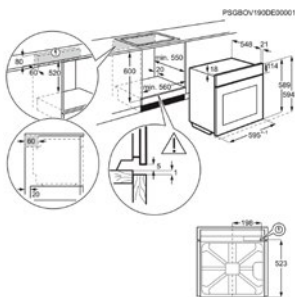

Inbouw (HxBxD) in mm 590x560x550

Afm. (HxBxD) in mm 594x594x569

Kleur vingervlekvrije inox

Aansluitwaarde (W) 3490

Netto inhoud (L) 72

Max. vermogen grill (W) 2700

Energy Class

Oven KOFFP46BK