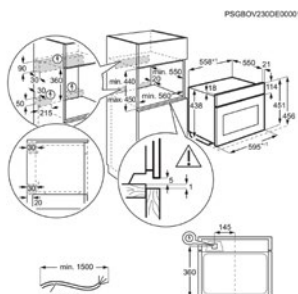

Combi microgolfoven TK8NK72FB

Advies verkoopprijs €1.199,00 | Advies promoprijs €1.099,00 | Exclusiv

- › Multifunctionele heteluchtoven met microgolven
- › CookSmart Touch, Touch-swipe 4.3" display
- › Vermogen microgolfoven: 1000 W
- › Inverter microgolfftechnologie
- › SoftMotion™ - zachtsluitende deur
- › Connectivity: bedien je oven via je smartphone of tablet
- › Geïntegreerde recepten
- › Voedselsensor
- › Automatische ovenverlichting bij deuropening
- › Draaiplateau: nee
- › Snelle opwarming van de oven
- › Isofront® Top ovendeur met hittewerende structuur
- › Elektronische kinderbeveiliging
- › Easy-to-clean email
- › Automatisch temperatuurvoorstel

Inbouw (HxBxD) in mm 450x560x550

Afm. (HxBxD) in mm 455x595x567

Kleur zwart

Aansluitwaarde (W) 3000

Netto inhoud (L) 44

Max. vermogen grill (W) 1900