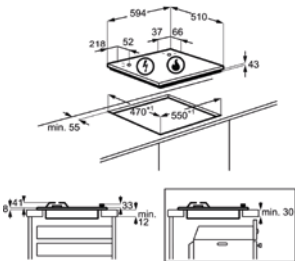

Gaskookplaat EGS64041X

Advies verkoopprijs €279,00 | Advies promoprijs €239,00

- > Draaiknopbediening
- > Zone L. voor: 3000W / 100mm
- > Zone L. achter: 2000W / 70mm
- > Zone R. voor: 1000W / 54mm
- > Zone R. achter: 2000W / 70mm
- > Gas conversie kit voor butaangas
- > Kleur: inox
- > Bedieningsknoppen met metalen afwerking
- > Slim Profile design

Afm. (BxD) in mm 594x510

Inbouw (HxBxD) in mm 43x550x470

Aansluitwaarde (W)

Voltage (V) 220-240

Lengte aansluitsnoer (m) 1.1

Totaal vermogen gas (W)

PSGBHO170DE0005C