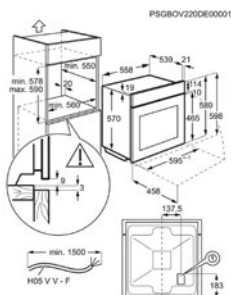

Inbouw (HxBxD) in mm 590x560x550

Afm. (HxBxD) in mm 598x594x560

Kleur zwart

Aansluitwaarde (W) 2320

Netto inhoud (L) 65

Max. vermogen grill (W) 2090

Energy Class

Oven KOFFP46BX