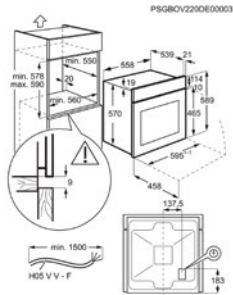

Inbouw (HxBxD) in mm 590x560x550

Afm. (HxBxD) in mm 598x594x560

Kleur zwart

Aansluitwaarde (W) 2320

Netto inhoud (L) 65

Max. vermogen grill (W) 2090

Energy Class

Oven KOFFP46BX