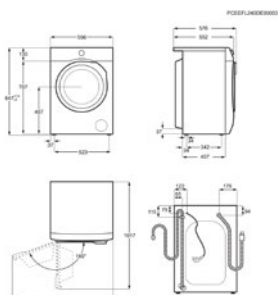

HxBxD in mm 847x596x577(max)

Max. capaciteit (kg) 8.0

Energieklasse A

Verbruik 100 cycli Eco (kWh) 47

Klasse drogen B

Geluidsniveau ((dB)A) 74

Energy Class

Wasmachine