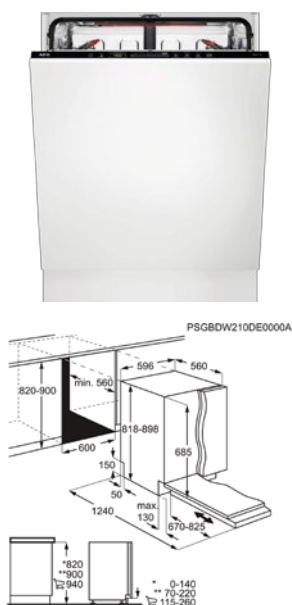

Afm. (HxBxD) in mm 818x596x560

Inbouw (HxBxD) in mm 820-900x600x560

Geluidsniveau ((dB)A) 43

Aantal couverts 13

Opties Extra Silent, GlassCare, XtraPower

Min-max gewicht front (kg) 1,5 - 10

Energy Class

Volledig integreerbare vaatwasser FSS75747P