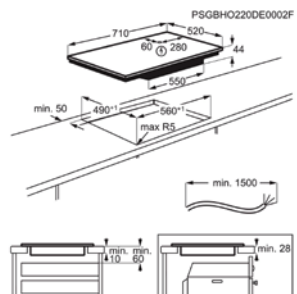

Afm. (BxD) in mm 710x520

Inbouw (HxBxD) in mm 44x560x490

Aansluitwaarde (W) 7200

Voltage (V) 220-240 / 400V2N

Lengte aansluitsnoer (m) 1.5

Totaal vermogen gas (W)

Vitrokeramische kookplaat HK857870FB

Advies verkoopprijs €649,00 | Advies promoprijs €599,00