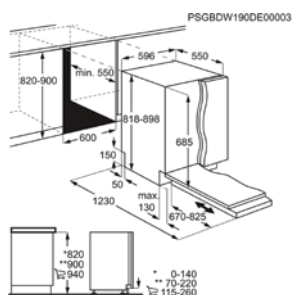

Afm. (HxBxD) in mm 818x596x550

Inbouw (HxBxD) in mm 820-900x600x550

Geluidsniveau ((dB)A) 44

Aantal couverts 15

Opties Extra Silent, GlassCare, XtraPower

Min-max gewicht front (kg) 1,5 - 10

Energy Class

Volledig integreerbare vaatwasser FSE63637P