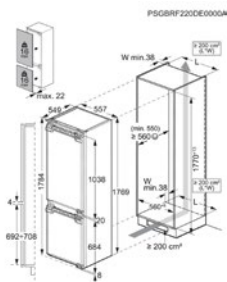

Afm. (HxBxD) in mm 1769x557x549

Inbouw (HxBxD) in mm 1780x560x550

Geluidsniveau dB(A) 32

Jaarlijks verbruik (kWh) 91

Energy Class

Koel/vriescombinatie TC6MS18FDF

AEG

Advies verkoopprijs €1.099,00 | Advies promoprijs €999,00 | Exclusiv