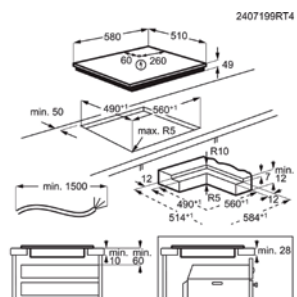

Afm. (BxD) in mm 766x516

Inbouw (HxBxD) in mm 44x750x490

Aansluitwaarde (W) 7200

Voltage (V) 220-240 / 400V2N

Lengte aansluitsnoer (m) 1.5

Totaal vermogen gas (W)

Inductiekookplaat TO64IB00IT

Advies verkoopprijs €749,00 | Advies promoprijs €649,00 | D2D | SaphirMatt SE