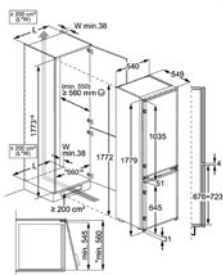

Afm. (HxBxD) in mm 1772x546x549

Inbouw (HxBxD) in mm 1780x560x550

Geluidsniveau dB(A) 32

Jaarlijks verbruik (kWh) 114

Energy Class

PSGBRF210DE000A

Koel/vriescombinatie LND5FE18S1

Advies verkoopprijs €849,00 | Advies promoprijs €799,00