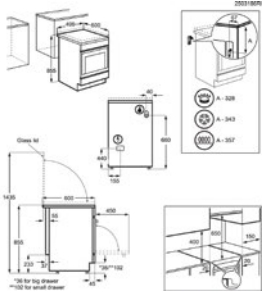

Afmetingen (HxBxD) in mm 855x500x600

Netto inhoud (L) 59

Type oven Conventioneel

Energie-efficiëntieklasse A

Kookveld gas

Ovenenergie Gas

Energy Class

Oven TP9SB831AT