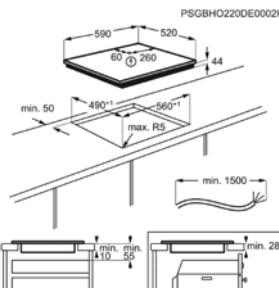

Afm. (BxD) in mm 780x520

Inbouw (HxBxD) in mm 44x750x490

Aansluitwaarde (W) 7350

Voltage (V) 220-240 / 400V2N

Lengte aansluitsnoer (m) 1.5

Totaal vermogen gas (W)

Inductiekookplaat TI64IB1BFB

PSGBHO220DE0002K