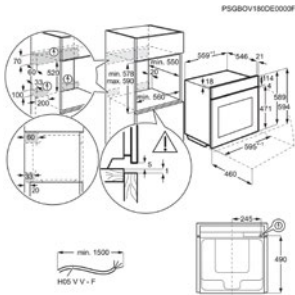

Inbouw (HxBxD) in mm 590x560x550

Kleur zwart

Netto inhoud (L) 70

Afm. (HxBxD) in mm 594x595x567

Aansluitwaarde (W) 3500

Max. vermogen grill (W) 2300

Energy Class

Oven KOBBS39H