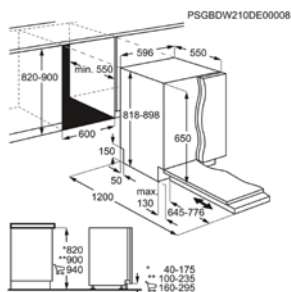

Afm. (HxBxD) in mm 818x596x550

Inbouw (HxBxD) in mm 820-900x600x550

Geluidsniveau ((dB)A) 44

Aantal couverts 13

Opties GlassCare, XtraPower

Min-max gewicht front (kg) 2 - 10

Energy Class

Volledig integreerbare vaatwasser KEAF7200L