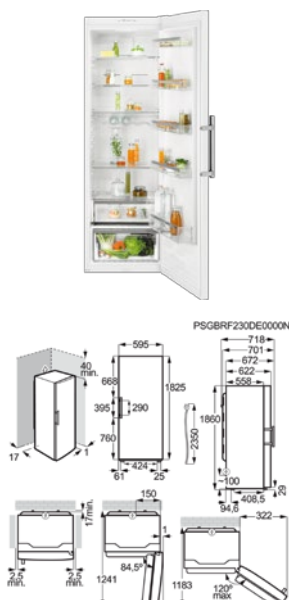

Koelkast LRT7MD39W

Advies verkoopprijs €899,00 | Advies promoprijs €799,00

- > Netto inhoud koelruimte: 389.5 L
- > MultiFlow luchtcirculatie
- > Automatische ontthooing van de koelruimte
- > Shopping-functie voor snelle koeling
- > Visueel en akoestisch alarm bij open deur
- > Deurscharnieren: rechts & omkeerbaar
- > Kleur: wit
- > Voet apparaat: Adjustable feet;Rear fixed rollers

Afm. (HxBxD) in mm 1860x595x650

Inbouw (HxBxD) in mm

Geluidsniveau dB(A) 36

Jaarlijks verbruik (kWh) 97

Energy Class