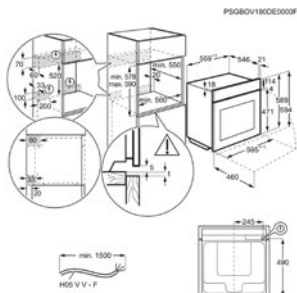

Inbouw (HxBxD) in mm 590x560x550

Afm. (HxBxD) in mm 590x594x560

Kleur zwart

Aansluitwaarde (W) 2090

Netto inhoud (L) 65

Max. vermogen grill (W) 2090

Energy Class

Oven OU5AB21CM