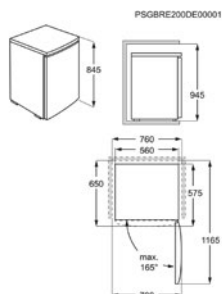

Koelkast LXB1AE13W0

Electrolux

Advies verkoopprijs €379,00 | Advies promoprijs €349,00

- > Netto inhoud koelruimte: 133.6 L
- > Automatische ontdooiing van de koelruimte
- > Deurscharnieren: rechts & omkeerbaar
- > Stevige leggers van veiligheidsglas
- > Kleur: wit
- > Voet apparaat: Adjustable feet;Front

Afm. (HxBxD) in mm 845x560x575

Inbouw (HxBxD) in mm

Geluidsniveau dB(A) 38

Jaarlijks verbruik (kWh) 91

Energy Class