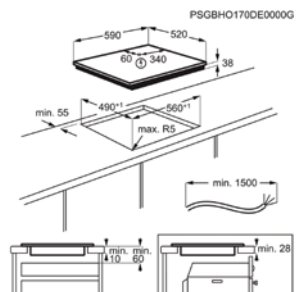

Afm. (BxD) in mm 590x520

Inbouw (HxBxD) in mm 38x560x490

Aansluitwaarde (W) 6400

Voltage (V) 220-240

Lengte aansluitsnoer (m) 1.5

Totaal vermogen gas (W)

Vitrokeramische kookplaat LRR6430M

Advies verkoopprijs €399,00 | Advies promoprijs €259,00