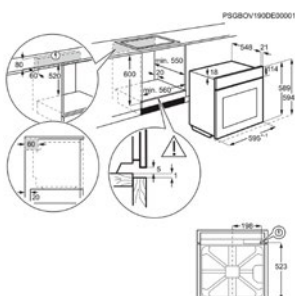

Inbouw (HxBxD) in mm 590x560x550

Afm. (HxBxD) in mm 594x595x567

Kleur Mat zwart

Aansluitwaarde (W) 3500

Netto inhoud (L) 71

Max. vermogen grill (W) 2300

Energy Class

Oven TR7PB73FSB