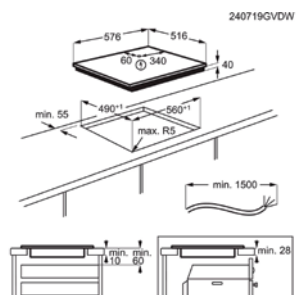

Afm. (BxD) in mm 590x520

Inbouw (HxBxD) in mm 38x560x490

Aansluitwaarde (W) 6500

Voltage (V) 220-240

Lengte aansluitsnoer (m) 1.5

Totaal vermogen gas (W)

Kookplaat

Vitrokeramische kookplaat EHF6241XOK