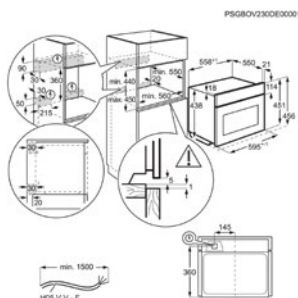

Inbouw (HxBxD) in mm 450x560x550

Afm. (HxBxD) in mm 455x595x567

Kleur vingervlekvrije inox

Aansluitwaarde (W) 3000

Netto inhoud (L) 43

Max. vermogen grill (W) 1900

Combi microgolfoven O05NK40K

Advies verkoopprijs €799,00 | Advies promoprijs €699,00