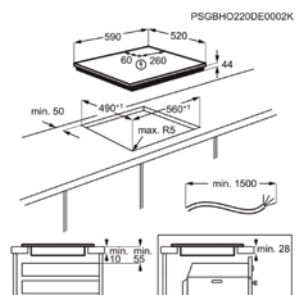

Afm. (BxD) in mm 590x520

Inbouw (HxBxD) in mm 44x560x490

Aansluitwaarde (W) 7350

Voltage (V) 220-240 / 400V2N

Lengte aansluitsnoer (m) 1.5

Totaal vermogen gas (W)

Inductiekookplaat TO64IB0BFB

Advies verkoopprijs €649,00 | Advies promoprijs €529,00 | Exclusiv