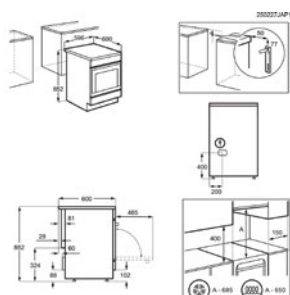

Afmetingen (HxBxD) in mm 850x596x600

Netto inhoud (L) 73

Type oven Hetelucht

Energie-efficiëntieklasse A

Kookveld vitrokeramisch

Ovenenergie Elektrisch

Energy Class