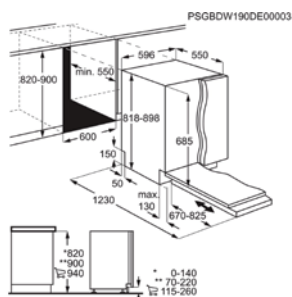

Afm. (HxBxD) in mm 818x596x560

Inbouw (HxBxD) in mm 820-900x600x560

Geluidsniveau ((dB)A) 42

Aantal couverts 14

Opties Extra Silent, GlassCare, XtraPower

Min-max gewicht front (kg) 1,5 - 10

Energy Class

Volledig integreerbare vaatwasser FSE74747P