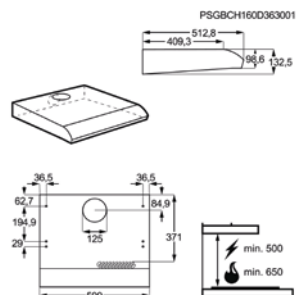

Advies verkoopprijs €239,00 | Advies promoprijs €199,00

- > Onderbouwdampkap, 60 cm
- > Schuifschakelaar, snelheden: 3
- > Afzuigkracht m³ / u (hoog / laag): 272 / 115
- > Afzuigkracht m³ / u recirc. (hoog / laag): 71 / 54
- > Geluid dB(A) (max. / min.): 71 / 52
- > Vetfilter: 2 afwasbare aluminium cassette
- > Verlichting: 2 LED lamp
- > Luchtafvoer of recirculatie, koolstoffilter in optie
- > Aansluiting luchtafvoer 125 mm
- > Afvoerpijp K1001-M in optie

H(min/max)xBxD in mm 132 / 132x599x512.5

OdourClean Plus koolstoffilter

Kleur inox

OdourClean Standard koolstoffiter MCFE06ST

OdourClean Pro koolstoffilter

LED Kelvinwaarde (K) 3000

Energy Class