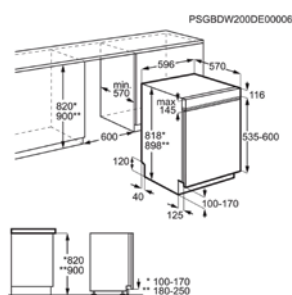

Afm. (HxBxD) in mm 818x596x550

Inbouw (HxBxD) in mm 820-900x600x550

Geluidsniveau ((dB)A) 44

Aantal couverts 13

Opties Extra Silent, GlassCare, XtraPower

Min-max gewicht front (kg) 1,5 - 10

Energy Class

Semi-integreerbare vaatwasser FES5368XZM