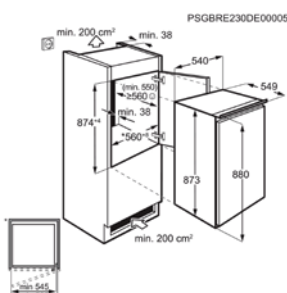

Koelkast LRB3AE88S

Advies verkoopprijs €549,00 | Advies promoprijs €469,00

- > 880 mm inbouwhoogte
- > Netto inhoud koelruimte: 142 L
- > Schuiftechniek voor deur
- > Automatische ontthooing van de koelruimte
- > Deurscharnieren: rechts & omkeerbaar

Afm. (HxBxD) in mm 873x548x549

Inbouw (HxBxD) in mm 880x560x550

Geluidsniveau dB(A) 36

Jaarlijks verbruik (kWh) 93

Energy Class