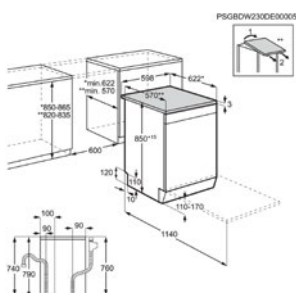

Vaatwasser ESA47301SW

Advies verkoopprijs €579,00 | Advies promoprijs €499,00 | D2D

- > QuickSelect: digitale schuifregelaar
- > Bestekmandje
- > 9.9 l, 0.835 kWh voor Eco Cyclus
- > 8 programma's, 4 temperaturen
- > AirDry drogen met AutoDoor systeem
- > Uitgestelde start 1-24 u
- > Indicatie zout en glansspoelmiddel bijvullen
- > Inverter motor
- > Warmwateraansluiting tot 60°C
- > AutoOff-functie
- > Kleur: wit

Afm. (HxBxD) in mm 850x598x622 **Inbouw (HxBxD) in mm** niet van toepassing

Geluidsniveau ((dB)A) 46 **Aantal couverts** 13

Opties ExtraHygiëne, GlassCare, XtraPower **Min-max gewicht front (kg)**

Energy Class