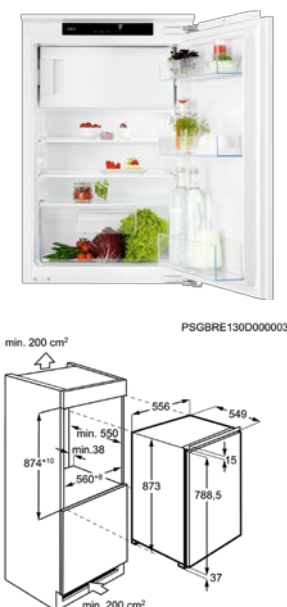

Koelkast TSF5088EF

Advies verkoopprijs €649,00 | Advies promoprijs €599,00

- > 880 mm inbouwhoogte
- > Netto inhoud koelruimte: 104 L
- > Netto inhoud vriesruimte: 14 L
- > Deur op deur montage
- > Elektronische temperatuurregeling via TouchControl en LCD display
- > Automatische ontthooing van de koelruimte
- > Visueel en akoestisch alarm bij open deur
- > Coolmatic-functie voor het snel koelen van vers voedsel
- > Frostmatic-functie voor snel invriezen
- > Deurscharnieren: rechts & omkeerbaar

Afm. (HxBxD) in mm 873x556x549

Inbouw (HxBxD) in mm 880x560x550

Geluidsniveau dB(A) 36

Jaarlijks verbruik (kWh) 142

Energy Class