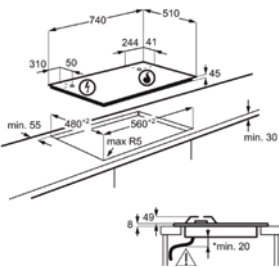

Afm. (BxD) in mm 780x520

Inbouw (HxBxD) in mm 38x750x490

Aansluitwaarde (W) 7350

Voltage (V) 220-240V / 400V2N

Lengte aansluitsnoer (m) 1.5

Totaal vermogen gas (W)

PSGBHO200DE00001

Gaskookplaat HKB75820NB