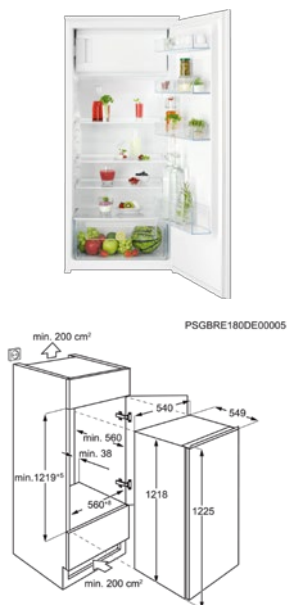

Koelkast TSF5012ES

Advies verkoopprijs €699,00 | Advies promoprijs €629,00

- > 1225 mm inbouwhoogte
- > Netto inhoud koelruimte: 174 L
- > Netto inhoud vriesruimte: 14 L
- > Schuiftechniek voor deur
- > Interne elektronische temperatuurregeling
- > Automatische ontthooing van de koelruimte
- > Coolmatic-functie voor het snel koelen van vers voedsel
- > Deurscharnieren: rechts & omkeerbaar

Afm. (HxBxD) in mm 1218x548x549

Inbouw (HxBxD) in mm 1225x560x550

Geluidsniveau dB(A) 35

Jaarlijks verbruik (kWh) 146

Energy Class