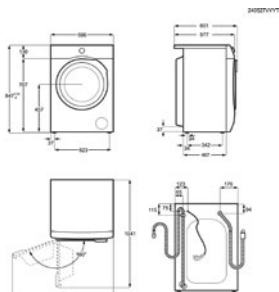

HxBxD in mm 847x596x576(max)

Max. capaciteit (kg) 8.0

Energieklasse A

Verbruik 100 cycli Eco (kWh) 47

Klasse drogen B

Geluidsniveau ((dB)A) 75

Energy Class

Was/droogcombinatie

HxBxD in mm 847x597x599(max)

Energieklasse A

Energieklasse was/drogen D

Klasse geluidsniveau B

Max. capaciteit (kg) 9.0

Max. droogcapaciteit (kg) 5.0

Energy Class

Was/droogcombinatie EWI72856G