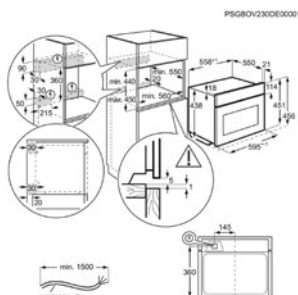

Combi microgolfoven TK8NK72FT

Advies verkoopprijs €1.329,00 | Advies promoprijs €1.149,00 | Exclusiv

- › Multifunctionele heteluchtoven met microgolven
- › CookSmart Touch, Touch-swipe 4.3" display
- › Vermogen microgolfoven: 1000 W
- › Inverter microgolfftechnologie
- › SoftMotion™ - zachtsluitende deur
- › Connectivity: bedien je oven via je smartphone of tablet
- › Geïntegreerde recepten
- › Voedselsensor
- › Automatische ovenverlichting bij deuropening
- › Draaiplateau: nee
- › Snelle opwarming van de oven
- › Isofront® Top ovendeur met hittewerende structuur
- › Elektronische kinderbeveiliging
- › Easy-to-clean email
- › Automatisch temperatuurvoorstel

Inbouw (HxBxD) in mm 450x560x550

Afm. (HxBxD) in mm 455x595x567

Kleur Mat zwart

Aansluitwaarde (W) 3000

Netto inhoud (L) 44

Max. vermogen grill (W) 1900