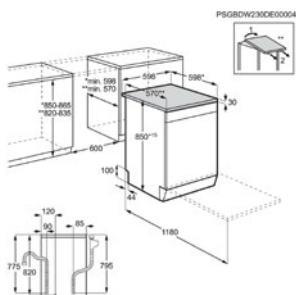

Afm. (HxBxD) in mm 850x598x603

Inbouw (HxBxD) in mm niet van toepassing

Geluidsniveau ((dB)A) 44

Aantal couverts 14

Opties ExtraHygiëne, GlassCare, XtraPower

Min-max gewicht front (kg)

Energy Class

Vaatwasser FFB74917ZM