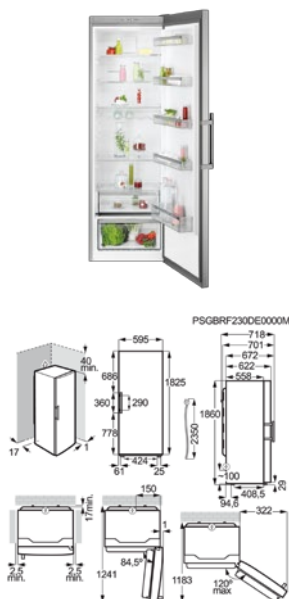

Koelkast ORK7M391DX

Advies verkoopprijs €979,00 | Advies promoprijs €899,00

- > Netto inhoud koelruimte: 389.5 L
- > MultiFlow luchtcirculatie
- > Automatische ontthooing van de koelruimte
- > Visueel en akoestisch alarm bij open deur
- > Coolmatic-functie voor het snel koelen van vers voedsel
- > Deurscharnieren: rechts & omkeerbaar
- > Kleur: vingervlekvrje inox
- > Voet apparaat: Adjustable feet;Rear fixed rollers

Afm. (HxBxD) in mm 1860x595x650

Inbouw (HxBxD) in mm

Geluidsniveau dB(A) 36

Jaarlijks verbruik (kWh) 97

Energy Class