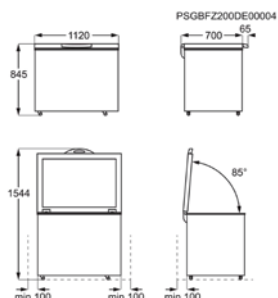

Diepvries

Kofferdiepvriezer AHB531D1LW

AEG

Advies verkoopprijs €749,00 | Advies promoprijs €599,00

- > LowFrost technologie
- > Visueel en akoestisch temperatuuralarm
- > Korven: 3 voorraadkorven
- > Interieurverlichting
- > Verborgen condensator
- > Verborgen verdamer
- > 4 wieltjes
- > Frostmatic: snelle bevroering met automatische terugkeer naar de normale functie

Afm. (HxBxD) in mm 845x1120x700

Energieklasse D

Jaarlijks verbruik (kWh) 188

Netto vriesruimte (L) 308

Vriestechnologie Statisch

Bewaartijd stroompanne (u) 36

Energy Class