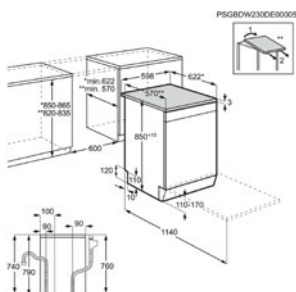

Afm. (HxBxD) in mm 850x598x622 **Inbouw (HxBxD) in mm** niet van toepassing

Geluidsniveau ((dB)A) 46 **Aantal couverts** 13

Opties ExtraHygiëne, GlassCare, XtraPower **Min-max gewicht front (kg)**

Energy Class