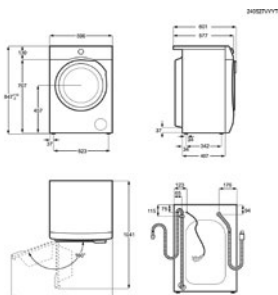

HxBxD in mm 847x596x602(max)

Max. capaciteit (kg) 8.0

Energieklasse A

Verbruik 100 cycli Eco (kWh) 47

Klasse drogen B

Geluidsniveau ((dB)A) 74

Energy Class

Wasmachine LF62R840