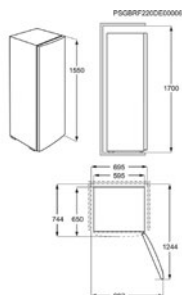

Koelkast RKB333E2DX

Advies verkoopprijs €779,00 | Advies promoprijs €649,00

- > Netto inhoud koelruimte: 309.1 L
- > Automatische ontthooing van de koelruimte
- > DynamicAir luchtcirculatie
- > Visueel en akoestisch temperatuuralarm
- > Visueel en akoestisch alarm bij open deur
- > Coolmatic-functie voor het snel koelen van vers voedsel
- > Deurscharnieren: rechts & omkeerbaar
- > Stevige leggers van veiligheidsglas
- > Kleur: grijs + vingervlekvrije inox look
- > Voet apparaat: Adjustable feet; Rear fixed rollers

Afm. (HxBxD) in mm 1550x595x667

Inbouw (HxBxD) in mm

Geluidsniveau dB(A) 38

Jaarlijks verbruik (kWh) 112

Energy Class