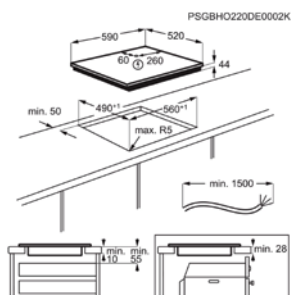

Afm. (BxD) in mm 766x516

Inbouw (HxBxD) in mm 38x750x490

Aansluitwaarde (W) 7000

Voltage (V) 220-240

Lengte aansluitsnoer (m) 1.5

Totaal vermogen gas (W)

Inductiekookplaat EIT614

Advies verkoopprijs €549,00 | Advies promoprijs €429,00 | D2D