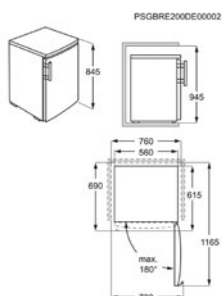

Diepvriezer ATB48E1AW

AEG

Advies verkoopprijs €429,00 | Advies promoprijs €379,00

- > Netto inhoud: 85 L
- > Manuele ontdooiing
- > MaxiBox diepvrieslade(n)
- > Bewaartijd bij stroomonderbreking (u): 15
- > Deurscharnieren: rechts & omkeerbaar
- > Voet apparaat: Adjustable feet;Front
- > Kleur: wit

Afm. (HxBxD) in mm 845x560x575

Inbouw (HxBxD) in mm

Geluidsniveau dB(A) 38

Jaarlijks verbruik (kWh) 164

Energy Class