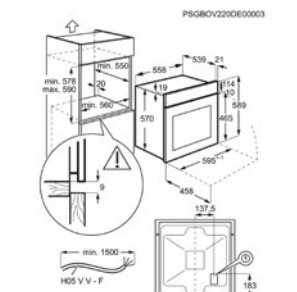

Inbouw (HxBxD) in mm 590x560x550

Afm. (HxBxD) in mm 589x594x560

Kleur vingervlekvrije inox

Aansluitwaarde (W) 2090

Netto inhoud (L) 65

Max. vermogen grill (W) 2090

Energy Class

Oven OEF5H50BX