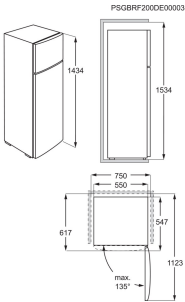

Afm. (HxBxD) in mm 1434x550x547

Geluidsniveau dB(A) 39

Energieklasse E

Inbouw (HxBxD) in mm

Jaarlijks verbruik (kWh) 177

Netto koelruimte (L) 165.5

Energy Class

Diepvriezer LYB1AE8W0

Afm. (HxBxD) in mm 845x560x575

Inbouw (HxBxD) in mm

Energieklasse E

Jaarlijks verbruik (kWh) 164

Netto vriesruimte (L) 85

Invriescapaciteit (kg/24u) (EU2017/1369) 4.2

Energy Class

Inductiekookplaat LIT6043

Inbouw (HxBxD) in mm 600x560x550

Afm. (HxBxD) in mm 594x596x569

Kleur zwart

Aansluiting (W) 3490

Type oven Hetelucht

Energie-efficiëntieklasse A+

Energy Class