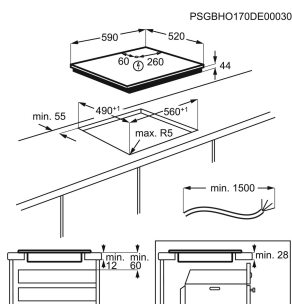

Afm. (HxBxD) in mm 845x560x575

Inbouw (HxBxD) in mm

Energieklasse E

Jaarlijks verbruik (kWh) 164

Netto vriesruimte (L) 85

Invriescapaciteit (kg/24u) (EU2017/1369) 4.2

Energy Class

Inductiekookplaat LIT6043

Inbouw (HxBxD) in mm 600x560x550

Afm. (HxBxD) in mm 594x596x569

Kleur zwart

Aansluiting (W) 3490

Type oven Hetelucht

Energie-efficiëntieklasse A+

Energy Class