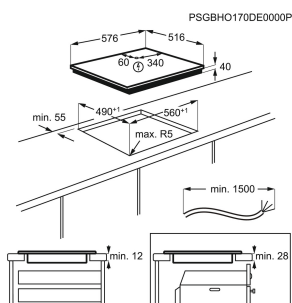

Afm. (HxBxD) in mm 845x560x575

Inbouw (HxBxD) in mm

Energieklasse E

Jaarlijks verbruik (kWh) 164

Netto vriesruimte (L) 85

Invriescapaciteit (kg/24u) (EU2017/1369) 4.2

Energy Class

Inductiekookplaat LIT6043

Kookplaat inductie

Inbouw (HxBxD) in mm 44x560x490

Totaal vermogen gas (W) 0

Afm. (BxD) in mm 590x520

Aansluitwaarde (W) 7350

Voltage (V) 220-240 / 400V2N

Vitrokeramische kookplaat EHF6241XOK

Going € 699,99 | **Advies promo € 319,00**

- > Kookplaat met inox kader
- > TouchControl-bediening
- > L_voor: 750 / 2200W / 120 / 210mm
- > L_achter: 1200W / 145mm
- > R_voor: 1200W / 145mm
- > R_achter: 1800W / 180mm
- > Restwarmte indicatie
- > Kinderbeveiliging
- > Automatische uitschakeling
- > Eenvoudige installatie dankzij modulesysteem
- > Plaats bediening: vooraan rechts
- > Akoestisch signaal
- > Kleur: zwart

Inbouw (HxBxD) in mm 600x560x550

Afm. (HxBxD) in mm 594x596x569

Kleur zwart

Aansluiting (W) 3490

Type oven Hetelucht

Energie-efficiëntieklasse A+

Energy Class