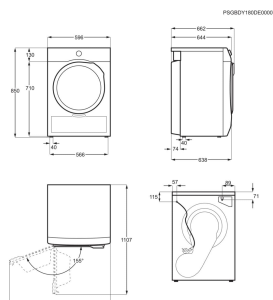

HxBxD in mm 847x596x576(max)

Energieklasse A

Klasse drogen B

Max. capaciteit (kg) 8

Verbruik 100 cycli Eco (kWh) 47

Geluidsniveau (dB) 75

Energy Class

Droogkast EW7H484P

HxBxD in mm 850x596x662(max)

Droogtechnologie Warmtepomp

Jaarlijks energieverbruik (kWh) 235

Capaciteit drogen (kg) 8,0

Energieklasse A++

Geluidsniveau drogen (dB) 66

Energy Class

Droogkast EW6C274PZ

HxBxD in mm 850x596x594(max)

Droogtechnologie Condensatie

Jaarlijks energieverbruik (kWh) 504

Capaciteit drogen (kg) 7,0

Energieklasse B

Geluidsniveau drogen (dB) 66

Energy Class

Koelkast LRS2DE39W