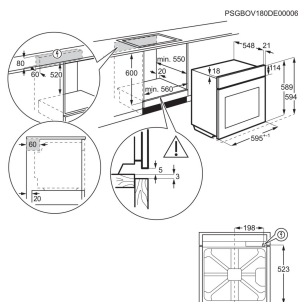

- > Kookplaat met inox kader
- > TouchControl-bediening
- > L_voor: 750 / 2200W / 120 / 210mm
- > L_achter: 1200W / 145mm
- > R_voor: 1200W / 145mm
- > R_achter: 1800W / 180mm
- > Restwarmte indicatie
- > Kinderbeveiliging
- > Automatische uitschakeling
- > Eenvoudige installatie dankzij modulesysteem
- > Plaats bediening: vooraan rechts
- > Akoestisch signaal
- > Kleur: zwart

Kookplaat keramische

Inbouw (HxBxD) in mm 38x560x490

Totaal vermogen gas (W) 0

Afm. (BxD) in mm 576x516

Aansluitwaarde (W) 6400

Voltage (V) 220-240

Oven EOE6P46Z

Going € 1.029,99 | **Advies promo € 599,00**

Inbouw (HxBxD) in mm 600x560x550

Afm. (HxBxD) in mm 594x596x569

Kleur zwart

Aansluiting (W) 3490

Type oven Hetelucht

Energie-efficiëntieklasse A+

Energy Class