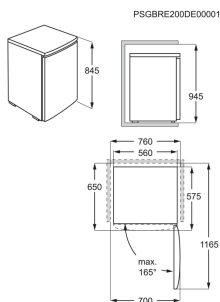

Afm. (HxBxD) in mm 845x560x575

Inbouw (HxBxD) in mm

Energieklasse E

Jaarlijks verbruik (kWh) 164

Netto vriesruimte (L) 85

Invriescapaciteit (kg/24u) (EU2017/1369) 4.2

Energy Class

Inductiekookplaat LIT6043

Inbouw (HxBxD) in mm 600x560x550

Afm. (HxBxD) in mm 594x596x569

Kleur zwart

Aansluiting (W) 3490

Type oven Hetelucht

Energie-efficiëntieklasse A+

Energy Class