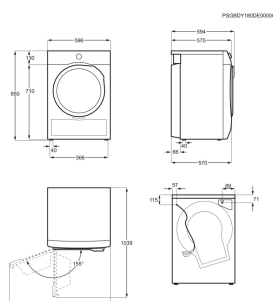

HxBxD in mm 847x596x576(max)

Energieklasse A

Klasse drogen B

Max. capaciteit (kg) 8

Verbruik 100 cycli Eco (kWh) 47

Geluidsniveau (dB) 75

Energy Class

Droogkast EW7H484P

HxBxD in mm 850x596x594(max)

Droogtechnologie Condensatie

Jaarlijks energieverbruik (kWh) 504

Capaciteit drogen (kg) 7,0

Energieklasse B

Geluidsniveau drogen (dB) 66

Energy Class

Koelkast LRS2DE39W

Afm. (HxBxD) in mm 1860x595x635

Inbouw (HxBxD) in mm

Geluidsniveau dB(A) 38

Jaarlijks verbruik (kWh) 121

Energieklasse E

Netto koelruimte (L) 389.5

Energy Class

Koelkast LXB1AE15W1