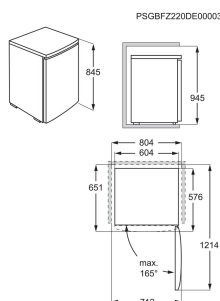

Afm. (HxBxD) in mm 1860x595x635

Inbouw (HxBxD) in mm

Geluidsniveau dB(A) 38

Jaarlijks verbruik (kWh) 121

Energieklasse E

Netto koelruimte (L) 389.5

Energy Class

Koelkast LXB1AE15W1

Afm. (HxBxD) in mm 845x604x576

Inbouw (HxBxD) in mm

Geluidsniveau dB(A) 38

Jaarlijks verbruik (kWh) 92

Energieklasse E

Netto koelruimte (L) 146.1

Energy Class

Koel/vriescombinatie LTB1AE24U

Afm. (HxBxD) in mm 845x560x575

Inbouw (HxBxD) in mm

Energieklasse E

Jaarlijks verbruik (kWh) 164

Netto vriesruimte (L) 85

Invriescapaciteit (kg/24u) (EU2017/1369) 4.2

Energy Class

Inductiekookplaat LIT6043

Inbouw (HxBxD) in mm 600x560x550

Afm. (HxBxD) in mm 594x596x569

Kleur zwart

Aansluiting (W) 3490

Type oven Hetelucht

Energie-efficiëntieklasse A+

Energy Class