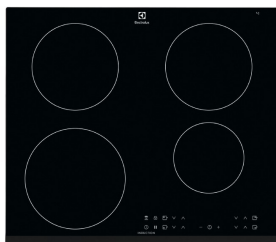

Afm. (HxBxD) in mm 845x560x575

Inbouw (HxBxD) in mm

Energieklasse E

Jaarlijks verbruik (kWh) 164

Netto vriesruimte (L) 85

Invriescapaciteit (kg/24u) (EU2017/1369) 4.2

Energy Class

Inductiekookplaat LIT6043