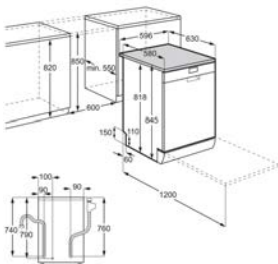

Afm. (HxBxD) in mm 850x598x622

Inbouw (HxBxD) in mm niet van toepassing

Energieklasse D

Geluidsniveau (dB) 43

Aantal couverts 13

Verbruik cyclus Eco (kWh) 0.835

Energy Class