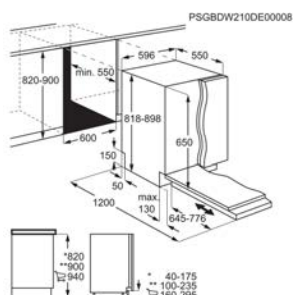

Afm. (HxBxD) in mm 818x596x550

Inbouw (HxBxD) in mm 820-900x600x550

Energieklasse E

Geluidsniveau (dB) 49

Aantal couverts 13

Verbruik cyclus Eco (kWh) 0.936

Energy Class

ZANUSSI