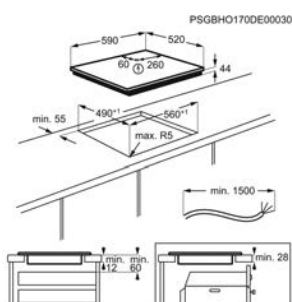

Inductiekookplaat IKR64301XB

Going € 799,99 | Advies promoprijs € 449,00

- > Inductiekookplaat
  - > Kookplaat met inox kader
  - > TouchControl-bediening
  - > Hob²Hood: bediening van de dampkap via de kookplaat
  - > L_voor: 2300 / 3700W / 210mm
- > L_achter: 1800 / 2800W / 180mm
  - > R_voor: 1400 / 2500W / 145mm
  - > R_achter: 1800 / 2800W / 180mm
  - > Boosterfunctie
  - > Pauze-functie
- > Automatische panherkenning
  - > Restwarmte indicatie
  - > Kinderbeveiliging
  - > Akoestisch signaal met SoundOff optie
  - > Automatische opwarmfunctie

Kookplaat inductie	Afm. (BxD) in mm 576x516
Inbouw (HxBxD) in mm 46x560x490	Aansluitwaarde (W) 7350
Totaal vermogen gas (W)	Voltage (V) 220-240 / 400V2N