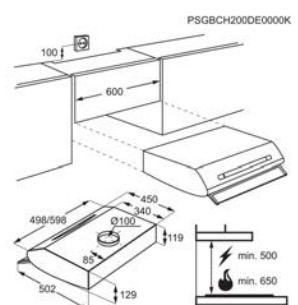

Onderbouwdampkap ZHT611W4

Going € 209,99 | Advies promoprijs € 169,00

- > Onderbouwdampkap, breedte 60 cm
- > Schuifschakelaar, standen: 3
- > m³ / u (hoog / laag): 210 / 120
- > m³ / u recirc. (hoog / laag): 10 / 65
- > dB(A) (max. / min.): 68 / 56
- > Vetfilter: 2 afwasbare aluminium filter(s)
- > Verlichting: 2 LED lamp
- > Luchtafvoer of recirculatie, koolstoffilter in optie
- > Aansluiting luchtafvoer 100 mm

H(min/max)xBxD in mm 129 / 129x598x450

Standaard koolstoffilter MCFE03

LongLife filter

Type Super Performing koolstoffilter - optioneel Niet beschikbaar voor deze dampkap

Energie-efficiëntie D

Hydrodyn. efficiëntie F

Energy Class