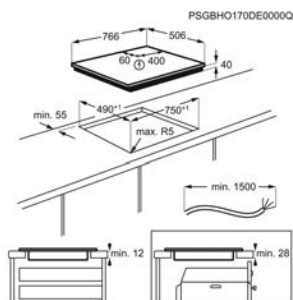

Kookplaat keramische	Afm. (BxD) in mm 766x506
Inbouw (HxBxD) in mm 38x750x490	Aansluitwaarde (W) 7000
Totaal vermogen gas (W)	Voltage (V) 220-240V / 400V2N