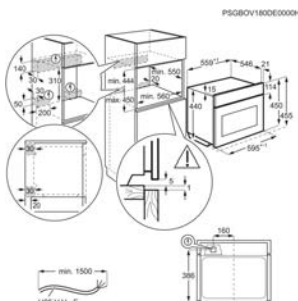

Compacte oven combi micro ZVEEM6X3

Going € 1.049,99 | Advies promoprijs € 699,00

- > Multifunctionele heteluchtoven met microgolven
- > Vermogen microgolfoven: 1000 W
- > Geïntegreerde recepten
- > Automatische ovenverlichting bij deuropening
- > Snelle opwarming van de oven
- > Ovenvolume: 43 liter
- > Elektronische kinderbeveiliging
- > Verzinkbare bedieningsknoppen
- > Easy-to-clean email
- > Automatisch temperatuurvoorstel
- > Elektronische temperatuurregeling
- > Temperatuur instelbaar van 30°C - 230°C
- > Vermogen grill: 1900 W
- > Halogene interieurverlichting

Inbouw (HxBxD) in mm 450x560x550

Afm. (HxBxD) in mm 455x595x567

Kleur inox

Aansluiting (W) 3000

Type oven Combi-microgolf

Energie-efficiëntieklasse

Compacte oven combi micro ZVENM6K3

Going € 1.049,99 | Advies promoprijs € 699,00 | in D2D folder

- > Multifunctionele heteluchtoven met microgolven
- > Vermogen microgolfoven: 1000 W
- > Geïntegreerde recepten
- > Automatische ovenverlichting bij deuropening
- > Snelle opwarming van de oven
- > Ovenvolume: 43 liter
- > Elektronische kinderbeveiliging
- > Verzinkbare bedieningsknoppen
- > Easy-to-clean email
- > Automatisch temperatuurvoorstel
- > Elektronische temperatuurregeling
- > Temperatuur instelbaar van 30°C - 230°C
- > Vermogen grill: 1900 W
- > Halogene interieurverlichting

Inbouw (HxBxD) in mm 450x560x550

Afm. (HxBxD) in mm 455x595x567

Kleur zwart

Aansluiting (W) 3000

Type oven Combi-microgolf

Energie-efficiëntieklasse

Oven BPB331161M

Going € 949,99 | Advies promoprijs € 599,00