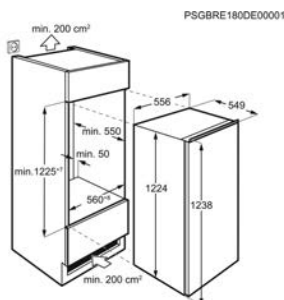

Afm. (HxBxD) in mm 1219x556x550

Inbouw (HxBxD) in mm 1225x560x550

Geluidsniveau dB(A) 36

Jaarlijks verbruik (kWh) 126

Energieklasse F

Netto koelruimte (L) 203

Energy Class

Koelkast SKE512E2AS