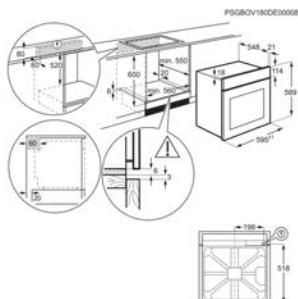

Inbouw (HxBxD) in mm 600x560x550

Kleur vingervlekvrije inox

Type oven Hetelucht

Afm. (HxBxD) in mm 589x594x560

Aansluiting (W) 2790

Energie-efficiëntieklasse A

Energy Class

Oven ZOHEQ3K2