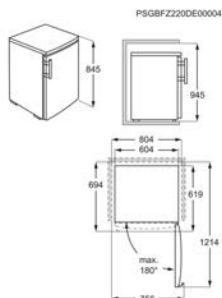

Afm. (HxBxD) in mm 845x604x576

Geluidsniveau dB(A) 38

Energieklasse D

Inbouw (HxBxD) in mm

Jaarlijks verbruik (kWh) 112

Netto koelruimte (L) 115.1

Energy Class

Koelkast RTB415E2AW