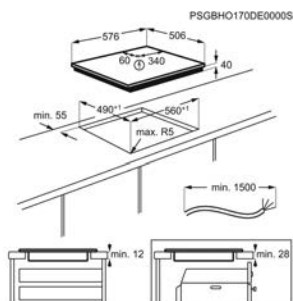

Kookplaat inductie	Afm. (BxD) in mm 576x506
Inbouw (HxBxD) in mm 46x560x490	Aansluitwaarde (W) 7350
Totaal vermogen gas (W)	Voltage (V) 220-240 / 400V2N