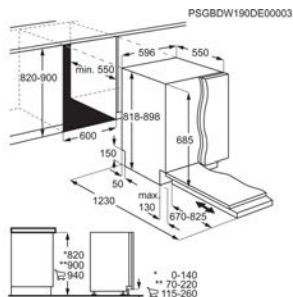

Afm. (HxBxD) in mm 818x596x550

Inbouw (HxBxD) in mm 820-900x600x550

Energieklasse C

Geluidsniveau (dB) 44

Aantal couverts 15

Verbruik cyclus Eco (kWh) 0.757

Energy Class

Volledig integreerbare vaatwasser FSE63637P