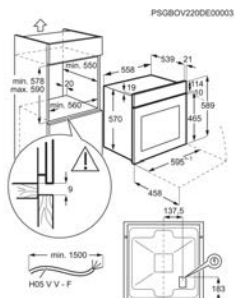

Inbouw (HxBxD) in mm 593x560x550

Kleur vingervlekvrije inox

Type oven Hetelucht

Afm. (HxBxD) in mm 590x594x560

Aansluiting (W) 2320

Energie-efficiëntieklasse A+

Energy Class

Oven BES331010M