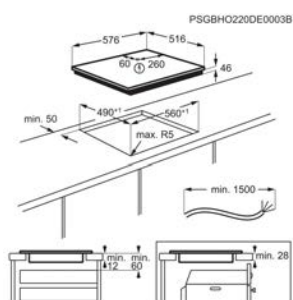

Kookplaat inductie	Afm. (BxD) in mm 576x516
Inbouw (HxBxD) in mm 46x560x490	Aansluitwaarde (W) 7200
Totaal vermogen gas (W) 0	Voltage (V) 220-240 / 400V2N