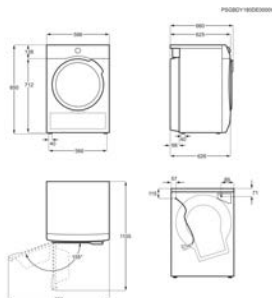

Droogkast T6DBG72P

Going € 649,99 | Advies promoprijs € 499,00

- > ProSense™-technologie
- > Groot display
- > ÖKOFlow-systeem
- > Indicaties voor Filter, Reservoir, Condensor
- > Uitgestelde start
- > Alternierende trommelbeweging
- > Deurscharnieren: links, omkeerbaar
- > Droogprogramma's: Beddengoed, Katoen ECO, Katoen, Fijne was, Dekbed, Strijkvrij, Jeans, Mix, Sport, Synthetica

HxBxD in mm 850x596x595(max)	Capaciteit drogen (kg) 7,0
Droogtechnologie Condensatie	Energieklasse B
Jaarlijks energieverbruik (kWh) 504	Geluidsniveau drogen (dB) 66

Energy Class