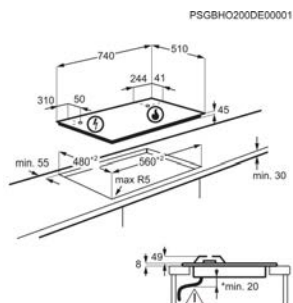

Kookplaat gas	Afm. (BxD) in mm 740x510
Inbouw (HxBxD) in mm 43x560x480	Aansluitwaarde (W)
Totaal vermogen gas (W)	Voltage (V) 220-240