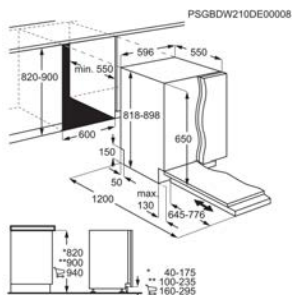

Afm. (HxBxD) in mm 818x596x550

Inbouw (HxBxD) in mm 820-900x600x550

Energieklasse D

Geluidsniveau (dB) 46

Aantal couverts 13

Verbruik cyclus Eco (kWh) 0.835

Energy Class