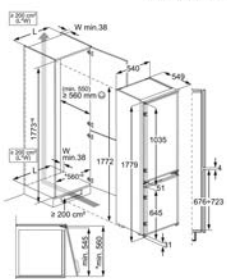

Afm. (HxBxD) in mm 1772x546x549

Geluidsniveau dB(A) 34

Energieklasse E

Inbouw (HxBxD) in mm 1780x560x550

Jaarlijks verbruik (kWh) 220

Netto koelruimte (L) 196

Energy Class

Koelkast ZRDN18FS2