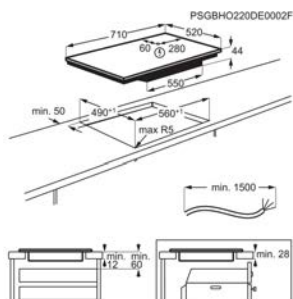

Inductiekookplaat IKE74440CB

Going € 1.099,99 | Advies promoprijs € 699,00 | Nismaat 56 cm | in D2D folder

> Inductiekookplaat	> L_achter: 2300 / 3200W / 210mm	> Brugfunctie(s)
> Geschikt voor standaard inbouw, niet voor vlakbouw	> R_voor: 1400 / 2500W / 145mm	> Automatische panherkenning
> DirekTouch bediening	> R_achter: 1800 / 2800W / 180mm	> Digitale aanduidingen voor iedere zone
> Hob²Hood: bediening van de dampkap via de kookplaat	> L_voor: 2300 / 3200W / 210mm	> Restwarmte indicatie
	> Boosterfunctie	> Kinderbeveiliging
	> Pauze-functie	

Kookplaat inductie	Afm. (BxD) in mm 710x520
Inbouw (HxBxD) in mm 44x560x490	Aansluitwaarde (W) 7350
Totaal vermogen gas (W) 0	Voltage (V) 220-240 / 400V2N