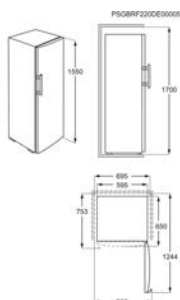

Afm. (HxBxD) in mm 1610x550x547

Geluidsniveau dB(A) 40

Energieklasse E

Inbouw (HxBxD) in mm

Jaarlijks verbruik (kWh) 178

Netto koelruimte (L) 202.8

Energy Class

Diepvriezer AGB332E2NW