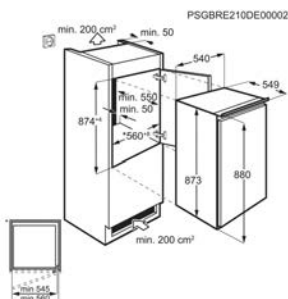

Afm. (HxBxD) in mm 873x548x549

Inbouw (HxBxD) in mm 880x560x550

Geluidsniveau dB(A) 37

Jaarlijks verbruik (kWh) 178

Energieklasse F

Netto koelruimte (L) 110

Energy Class

Koelkast ZRAE12ES