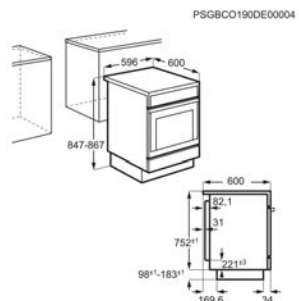

Afmetingen (HxBxD) in mm 850x596x600

Type oven Hetelucht

Kookplaat keramische

Netto inhoud (L) 73

Energie-efficiëntieklasse A

Ovenenergie Elektrisch

Energy Class

Fornuis CCB6400ABW