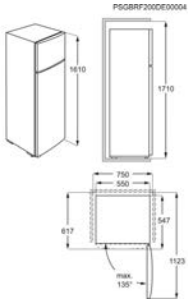

Afm. (HxBxD) in mm 1610x550x547

Geluidsniveau dB(A) 40

Energieklasse E

Inbouw (HxBxD) in mm

Jaarlijks verbruik (kWh) 178

Netto koelruimte (L) 202.8

Energy Class

Diepvriezer AGB332E2NW