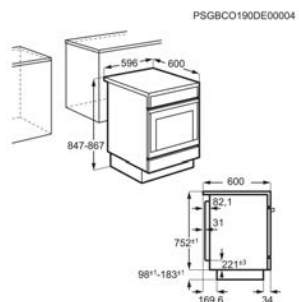

Afmetingen (HxBxD) in mm 850x596x600

Type oven Hetelucht

Kookplaat keramische

Netto inhoud (L) 73

Energie-efficiëntieklasse A

Ovenenergie Elektrisch

Energy Class

Fornuis CKB64411BW