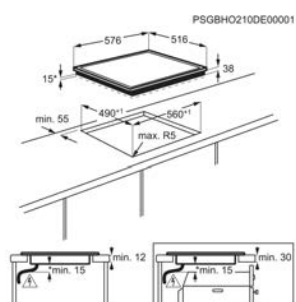

Kookplaat keramische	Afm. (BxD) in mm 576x516
Inbouw (HxBxD) in mm 38x560x490	Aansluitwaarde (W) 6400
Totaal vermogen gas (W) 0	Voltage (V) 220-240