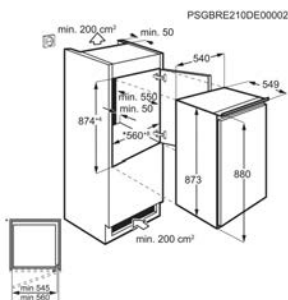

Koelkast SKE788EAAS

Going € 929,99 | Advies promoprijs € 579,00 | EXCLUSIV

- > 880 mm inbouwhoogte
- > Netto inhoud koelruimte: 142 L
- > Schuiftechniek voor deur
- > Automatische ontthooing van de koelruimte
- > LED interieurverlichting
- > Deurscharnieren: rechts & omkeerbaar
- > Kleur: wit

Afm. (HxBxD) in mm 873x548x549

Inbouw (HxBxD) in mm 880x560x550

Geluidsniveau dB(A) 36

Jaarlijks verbruik (kWh) 93

Energieklasse E

Netto koelruimte (L) 142

Energy Class