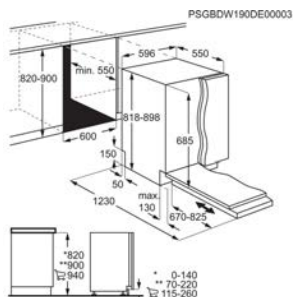

Afm. (HxBxD) in mm 818x596x550

Inbouw (HxBxD) in mm 820-900x600x550

Energieklasse D

Geluidsniveau (dB) 44

Aantal couverts 13

Verbruik cyclus Eco (kWh) 0.835

Energy Class

Volledig integreerbare vaatwasser FSB53617Z