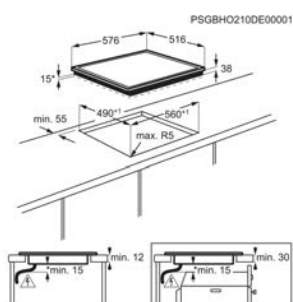

Kookplaat keramische	Afm. (BxD) in mm 576x516
Inbouw (HxBxD) in mm 38x560x490	Aansluitwaarde (W) 7000
Totaal vermogen gas (W) 0	Voltage (V) 220-240