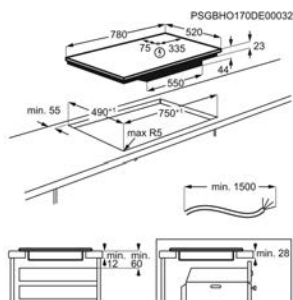

Inductiekookplaat IKB84401FB

Going € 1.179,99 | Advies promoprijs € 699,00

> Inductiekookplaat	> L_achter: 2300 / 3200W / 210mm	> Automatische panherkenning
> Kookplaat met afgeschuinde rand	> R_voor: 2300 / 3200W / 210mm	> Digitale aanduidingen voor iedere zone
> DirekTouch bediening	> R_achter: 2300 / 3200W / 210mm	> Restwarmte indicatie
> Hob²Hood: bediening van de dampkap via de kookplaat	> L_voor: 2300 / 3200W / 210mm	> Kinderbeveiliging
	> Boosterfunctie	> Akoestisch signaal met SoundOff optie
	> Pauze-functie	

Kookplaat inductie	Afm. (BxD) in mm 780x520
Inbouw (HxBxD) in mm 44x750x490	Aansluitwaarde (W) 7350
Totaal vermogen gas (W) 0	Voltage (V) 220-240 / 400V2N