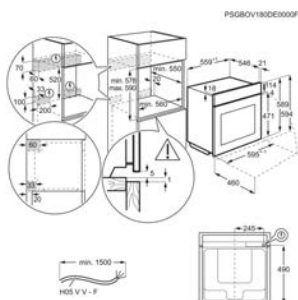

Inbouw (HxBxD) in mm 590x560x550

Kleur vingervlekvrrije inox

Type oven Hetelucht + Stoom

Afm. (HxBxD) in mm 594x595x567

Aansluiting (W) 3500

Energie-efficiëntieklasse A++

Energy Class

Compacte oven combi micro KME768080T