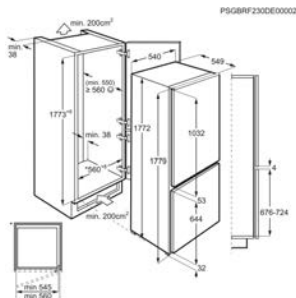

Afm. (HxBxD) in mm 1772x540x549

Geluidsniveau dB(A) 35

Energieklasse D

Inbouw (HxBxD) in mm 1780x560x550

Jaarlijks verbruik (kWh) 171

Netto koelruimte (L) 193

Energy Class

Koelkast SKE818D1DS