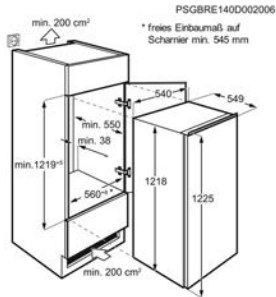

Afm. (HxBxD) in mm 1218x548x549

Inbouw (HxBxD) in mm 1225x560x550

Geluidsniveau dB(A) 34

Jaarlijks verbruik (kWh) 101

Energieklasse E

Netto koelruimte (L) 208

Energy Class

Koelkast ZEA12FS