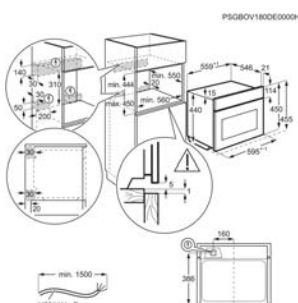

Inbouw (HxBxD) in mm 450x560x550

Kleur zwart

Type oven Combi-microgolf

Afm. (HxBxD) in mm 455x595x567

Aansluiting (W) 3000

Energie-efficiëntieklasse

Oven BPE535E70B

Going € 1.149,99 | Advies promoprijs € 849,00 | EXCLUSIV | in D2D folder