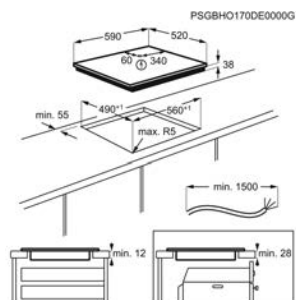

Kookplaat keramische	Afm. (BxD) in mm 590x520
Inbouw (HxBxD) in mm 38x560x490	Aansluitwaarde (W) 6400
Totaal vermogen gas (W) 0	Voltage (V) 220-240