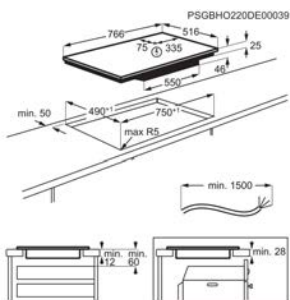

Inbouw (HxBxD) in mm 593x560x550

Afm. (HxBxD) in mm 590x594x560

Kleur zwart

Aansluiting (W) 2090

Type oven Warmelucht

Energie-efficiëntieklasse A

Energy Class

Inductiekookplaat IKE85471XB