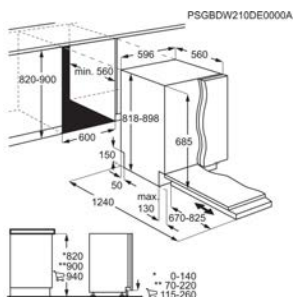

Afm. (HxBxD) in mm 818x596x560

Inbouw (HxBxD) in mm 820-900x600x560

Energieklasse A

Geluidsniveau (dB) 43

Aantal couverts 14

Verbruik cyclus Eco (kWh) 0.542

Energy Class

Volledig integreerbare vaatwasser FSE74747P