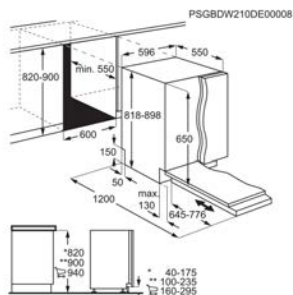

Afm. (HxBxD) in mm 818x596x550

Inbouw (HxBxD) in mm 820-900x600x550

Energieklasse D

Geluidsniveau (dB) 46

Aantal couverts 13

Verbruik cyclus Eco (kWh) 0.835

Energy Class

Semi-integreerbare vaatwasser ZDSN653X2