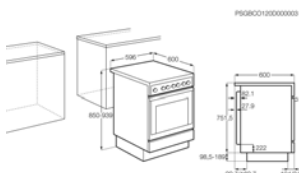

Afmetingen (HxBxD) in mm 850x596x600

Type oven Hetelucht

Kookplaat inductie

Netto inhoud (L) 73

Energie-efficiëntieklasse A

Ovenenergie Elektrisch

Energy Class

Fornuis CCB6647ABM