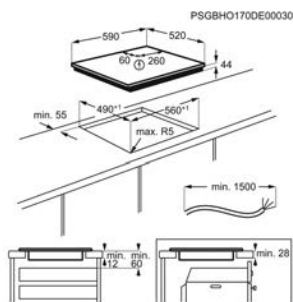

Kookplaat inductie	Afm. (BxD) in mm 590x520
Inbouw (HxBxD) in mm 44x560x490	Aansluitwaarde (W) 7200
Totaal vermogen gas (W) 0	Voltage (V) 220-240V / 400V2N