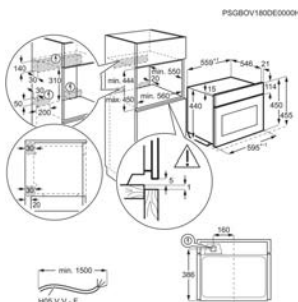

Inbouw (HxBxD) in mm 450x560x550

Afm. (HxBxD) in mm 455x595x567

Kleur vingervlekvrije inox

Aansluiting (W) 3000

Type oven Combi-microgolf

Energie-efficiëntieklasse

Compacte oven combi micro KMF768080B

Going € 1.649,99 | Advies promoprijs € 1.049,00 | EXCLUSIV