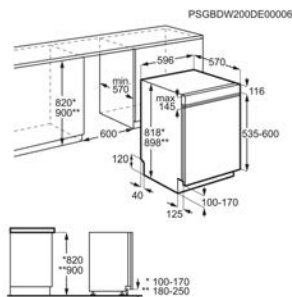

Afm. (HxBxD) in mm 818x596x575

Inbouw (HxBxD) in mm 820-900x600x550

Energieklasse D

Geluidsniveau (dB) 42

Aantal couverts 13

Verbruik cyclus Eco (kWh) 0.835

Energy Class