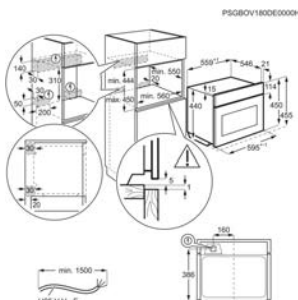

Inbouw (HxBxD) in mm 450x560x550

Afm. (HxBxD) in mm 455x595x567

Kleur inox

Aansluiting (W) 3000

Type oven Combi-microgolf

Energie-efficiëntieklasse

Compacte oven combi micro ZVENM6K3

Going € 1.049,99 | Advies promoprijs € 699,00 | in D2D folder