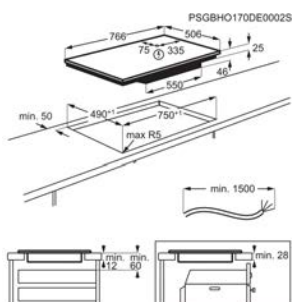

Inductiekookplaat ZITN844X

Going € 979,99 | Advies promoprijs € 599,00

- > Inductiekookplaat
  - > Kookplaat met inox kader
  - > DirekTouch bediening
  - > Hob²Hood: bediening van de dampkap via de kookplaat
  - > L_voor: 2300 / 3200W / 210mm
- > L_achter: 2300 / 3200W / 210mm
  - > R_voor: 2300 / 3200W / 210mm
  - > R_achter: 2300 / 3200W / 210mm
  - > Boosterfunctie
  - > Pauze-functie
- > Automatische panherkenning
  - > Digitale aanduidingen voor iedere zone
  - > Restwarmte indicatie
  - > Kinderbeveiliging
  - > Automatische opwarmfunctie

Kookplaat inductie	Afm. (BxD) in mm 766x506
Inbouw (HxBxD) in mm 46x750x490	Aansluitwaarde (W) 7350
Totaal vermogen gas (W)	Voltage (V) 220-240 / 400V2N