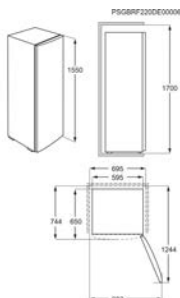

Afm. (HxBxD) in mm 1550x595x667

Inbouw (HxBxD) in mm

Geluidsniveau dB(A) 38

Jaarlijks verbruik (kWh) 112

Energieklasse E

Netto koelruimte (L) 309.1

Energy Class

Koelkast RKB333E2DW