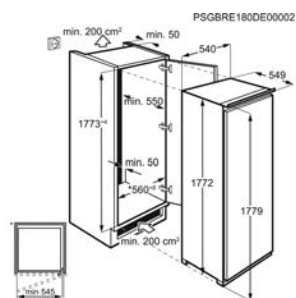

Afm. (HxBxD) in mm 1772x548x549

Geluidsniveau dB(A) 34

Energieklasse F

Inbouw (HxBxD) in mm 1780x560x550

Jaarlijks verbruik (kWh) 143

Netto koelruimte (L) 311

Energy Class

Koelkast SKE812D1AC