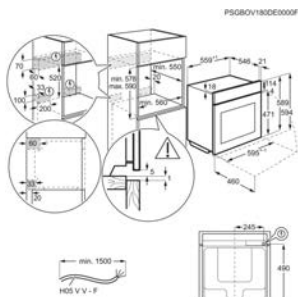

Inbouw (HxBxD) in mm 590x560x550

Kleur vingervlekvrrije inox

Type oven Hetelucht

Afm. (HxBxD) in mm 594x595x567

Aansluiting (W) 3500

Energie-efficiëntieklasse A+

Energy Class

Compacte oven combi micro ZVEEM6X3