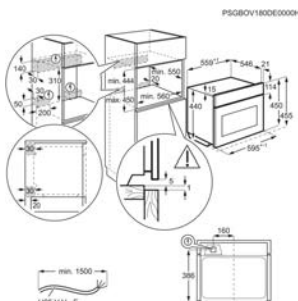

Inbouw (HxBxD) in mm 450x560x550

Kleur vingervlekvrrije inox

Type oven Combi-microgolf

Afm. (HxBxD) in mm 455x595x567

Aansluiting (W) 3000

Energie-efficiëntieklasse

Compacte oven combi micro CME565060B

Going € 1.449,99 | Advies promoprijs € 849,00 | EXCLUSIV