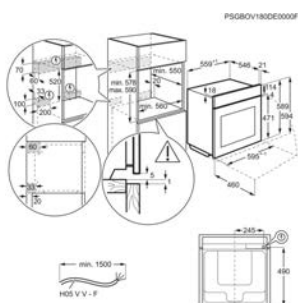

Inbouw (HxBxD) in mm 590x560x550

Kleur mat zwart

Type oven Hetelucht

Afm. (HxBxD) in mm 594x595x567

Aansluiting (W) 3500

Energie-efficiëntieklasse A++

Energy Class

Compacte oven combi micro KMF761080M