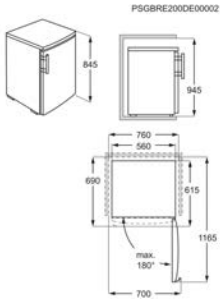

Afm. (HxBxD) in mm 845x560x575

Inbouw (HxBxD) in mm

Energieklasse E

Jaarlijks verbruik (kWh) 164

Netto vriesruimte (L) 85

Invriescapaciteit (kg/24u) (EU2017/1369) 4.2

Energy Class

Fornuis CIB6646ABM