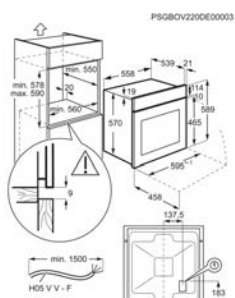

Inbouw (HxBxD) in mm 593x560x550

Kleur zwart

Type oven Hetelucht

Afm. (HxBxD) in mm 590x594x560

Aansluiting (W) 2750

Energie-efficiëntieklasse A

Energy Class

Oven ZOHXC1X2