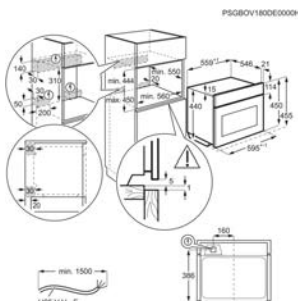

Compacte oven combi micro KMF761080M

Going € 1.649,99 | Advies promoprijs € 1.049,00 | EXCLUSIV

- > Multifunctionele heteluchtoven met microgolven
- > Vermogen microgolfoven: 1000 W
- > Excite LCD touch display
- > Geïntegreerde recepten
- > Automatische gewichtsprogramma's
- > Automatische ovenverlichting bij deuropening
- > Snelle opwarming van de oven
- > Isofront® Plus koele ovendeur
- > Ovenvolume: 43 liter
- > Elektronische kinderbeveiliging
- > Quick start microgolffunctie
- > Easy-to-clean email
- > Automatisch temperatuurvoorstel
- > Elektronische temperatuurregeling
- > Temperatuur instelbaar van 30°C - 230°C

Inbouw (HxBxD) in mm 450x560x550

Afm. (HxBxD) in mm 455x595x567

Kleur vingervlekvrije inox

Aansluiting (W) 3000

Type oven Combi-microgolf

Energie-efficiëntieklasse

Compacte oven combi micro KMF768080B

Going € 1.649,99 | Advies promoprijs € 1.049,00 | EXCLUSIV

- > Multifunctionele heteluchtoven met microgolven
- > Vermogen microgolfoven: 1000 W
- > Excite LCD touch display
- > Connectivity: bedien je oven via je smartphone of tablet
- > Geïntegreerde recepten
- > Automatische gewichtsprogramma's
- > Automatische ovenverlichting bij deuropening
- > Snelle opwarming van de oven
- > Isofront® Plus koele ovendeur
- > Ovenvolume: 43 liter
- > Elektronische kinderbeveiliging
- > Quick start microgolffunctie
- > Easy-to-clean email
- > Automatisch temperatuurvoorstel
- > Elektronische temperatuurregeling

Inbouw (HxBxD) in mm 450x560x550

Afm. (HxBxD) in mm 455x595x567

Kleur zwart

Aansluiting (W) 3000

Type oven Combi-microgolf

Energie-efficiëntieklasse

Oven BPE742380M

Going € 1.549,99 | Advies promoprijs € 999,00 | EXCLUSIV