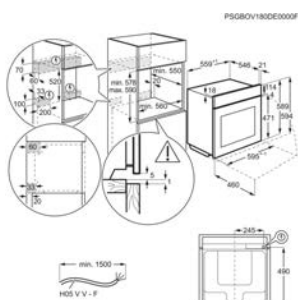

Inbouw (HxBxD) in mm 590x560x550

Afm. (HxBxD) in mm 594x595x567

Kleur vingervlekvrije inox

Aansluiting (W) 3500

Type oven Hetelucht

Energie-efficiëntieklasse A++

Energy Class

Oven BPE748380B