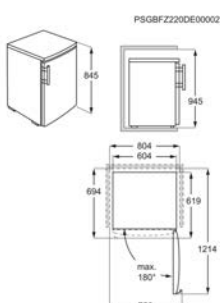

Afm. (HxBxD) in mm 845x604x576

Inbouw (HxBxD) in mm

Energieklasse F

Jaarlijks verbruik (kWh) 228

Netto vriesruimte (L) 88

Invriescapaciteit (kg/24u) (EU2017/1369) 7

Energy Class

Diepvriezer ATB48E1AW