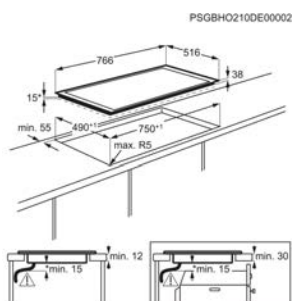

Vitrokeramische kookplaat HK834060XB

Going € 799,99 | Advies promoprijs € 479,00

- > Kookplaat met inox kader
  - > TouchControl-bediening
  - > L_voor: 750 / 2200W / 120 / 210mm
  - > L_achter: 1200W / 145mm
  - > R_voor: 1200W / 145mm
- > R_achter: 1500 / 2400W / 170x265mm
  - > Stop&Go functie
  - > Digitale aanduidingen voor iedere zone
  - > Restwarmte indicatie
  - > Kinderbeveiliging
- > Automatische opwarmfunctie
  - > Automatische uitschakeling
  - > OptiFix™: voor een extreem snelle installatie
  - > Eenvoudige installatie dankzij modulesysteem
  - > Plaats bediening: vooraan midden

Kookplaat keramische	Afm. (BxD) in mm 766x516
Inbouw (HxBxD) in mm 38x750x490	Aansluitwaarde (W) 7000
Totaal vermogen gas (W) 0	Voltage (V) 220-240