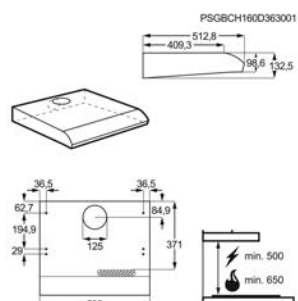

Onderbouwdampkap DUB2610W

Going € 259,99 | Advies promoprijs € 179,00

- > Onderbouwdampkap, breedte 60 cm
- > Schuifschakelaar, standen: 3
- > m³ / u (hoog / laag): 272 / 115
- > m³ / u recirc. (hoog / laag): 71 / 54
- > dB(A) (max. / min.): 71 / 52
- > Vetfilter: 2 afwasbare aluminium cassettefilter(s)
- > Verlichting: 2 LED lamp
- > Luchtafvoer of recirculatie, koolstoffilter in optie
- > Aansluiting luchtafvoer 125 mm

H(min/max)xBxD in mm 132.3 / 132.3x599x513

Standaard koolstoffilter MCFE06

LongLife filter

Type Super Performing koolstoffilter - optioneel Niet beschikbaar voor deze dampkap

Energie-efficiëntie D

Hydrodyn. efficiëntie E

Energy Class