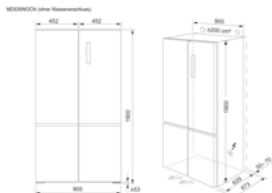

Afm. (HxBxD) in mm 1900x909x690

Inbouw (HxBxD) in mm

Geluidsniveau dB(A) 39

Jaarlijks verbruik (kWh) 256

Energieklasse D

Netto koelruimte (L) 343

Energy Class

Koel/vriescombinatie RCB736D7MG