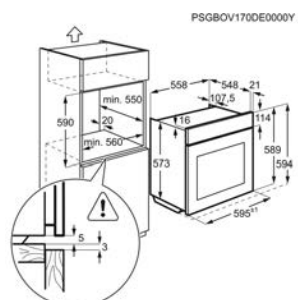

Inbouw (HxBxD) in mm 600x560x550

Afm. (HxBxD) in mm 594x594x568

Kleur vingervlekvrije inox

Aansluiting (W) 3490

Type oven Hetelucht

Energie-efficiëntieklasse A+

Energy Class

Oven ZOPEE6X3