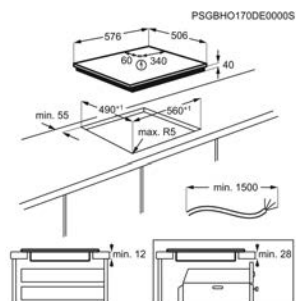

Kookplaat keramische	Afm. (BxD) in mm 576x506
Inbouw (HxBxD) in mm 46x560x490	Aansluitwaarde (W) 7000
Totaal vermogen gas (W)	Voltage (V) 220-240V / 400V2N