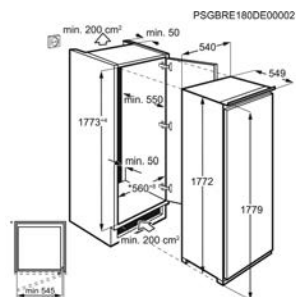

Afm. (HxBxD) in mm 1772x548x549

Geluidsniveau dB(A) 34

Energieklasse D

Inbouw (HxBxD) in mm 1780x560x550

Jaarlijks verbruik (kWh) 91

Netto koelruimte (L) 311

Energy Class

Koelkast SKE818F1DS