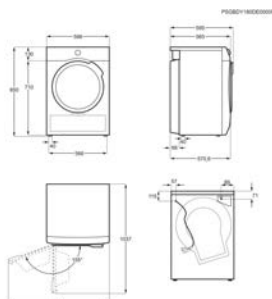

Droogkast ZS8252DC

Going € 609,99 | Advies promoprijs € 499,00

- > Inverter motor
- > Detectie van de droogtegraad via sensor
- > Indicaties voor Filter, Reservoir, Condensor
- > Uitgestelde start
- > Alternierende trommelbeweging
- > Deurscharnieren: links, omkeerbaar
- > Droogprogramma's: Beddengoed, Katoen ECO, Fijne was, Denim, Strijkvrij, Mix EasyDry, Opfrissen, Sportwear, Tijd

HxBxD in mm 850x596x647(max)	Capaciteit drogen (kg) 8,0
Droogtechnologie Condensatie	Energieklasse B
Jaarlijks energieverbruik (kWh) 561	Geluidsniveau drogen (dB) 66

Energy Class