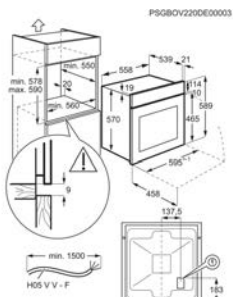

Inbouw (HxBxD) in mm 593x560x550

Afm. (HxBxD) in mm 590x594x560

Kleur zwart

Aansluiting (W) 2090

Type oven Warmelucht

Energie-efficiëntieklasse A

Energy Class

Inductiekookplaat IKE85471XB