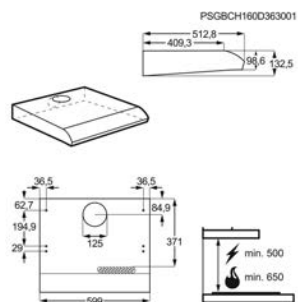

Onderbouwdampkap DUB1611M

Going € 309,99 | Advies promoprijs € 199,00

- > Onderbouwdampkap, breedte 60 cm
- > Schuifschakelaar, standen: 3
- > m³ / u (hoog / laag): 272 / 115
- > m³ / u recirc. (hoog / laag): 71 / 54
- > dB(A) (max. / min.): 71 / 52
- > Vetfilter: 2 afwasbare aluminium cassettefilter(s)
- > Verlichting: 2 LED lamp
- > Luchtafvoer of recirculatie, koolstoffilter in optie
- > Aansluiting luchtafvoer 125 mm
- > Afvoerpijp K1001-M in optie

H(min/max)xBxD in mm 132.3 / 132.3x599x513

Standaard koolstoffilter MCFE06

LongLife filter

Type Super Performing koolstoffilter - optioneel Niet beschikbaar voor deze dampkap

Energie-efficiëntie D

Hydrodyn. efficiëntie E

Energy Class