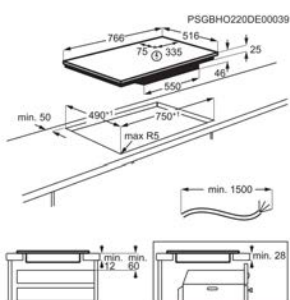

Inductiekookplaat IKB84401XB

Going € 1.179,99 | Advies promoprijs € 699,00

- > Inductiekookplaat
  - > Kookplaat met inox kader
  - > DirekTouch bediening
  - > Hob²Hood: bediening van de dampkap via de kookplaat
  - > L_voor: 2300 / 3200W / 210mm
- > L_achter: 2300 / 3200W / 210mm
  - > R_voor: 2300 / 3200W / 210mm
  - > R_achter: 2300 / 3200W / 210mm
  - > Boosterfunctie
  - > Pauze-functie
- > Automatische panherkenning
  - > Digitale aanduidingen voor iedere zone
  - > Restwarmte indicatie
  - > Kinderbeveiliging
  - > Akoestisch signaal met SoundOff optie

Kookplaat inductie	Afm. (BxD) in mm 766x516
Inbouw (HxBxD) in mm 46x750x490	Aansluitwaarde (W) 7350
Totaal vermogen gas (W) 0	Voltage (V) 220-240 / 400V2N