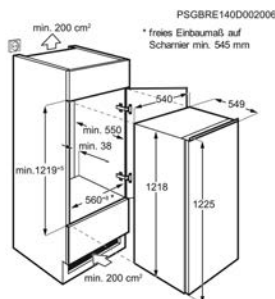

Koelkast SKE512E2AS

Going € 999,99 | Advies promoprijs € 599,00

- > 1225 mm inbouwhoogte
- > Netto inhoud koelruimte: 208 L
- > Schuiftechniek voor deur
- > Automatische ontthooing van de koelruimte
- > LED interieurverlichting
- > Deurscharnieren: rechts & omkeerbaar
- > Kleur: wit

Afm. (HxBxD) in mm 1218x548x549

Inbouw (HxBxD) in mm 1225x560x550

Geluidsniveau dB(A) 34

Jaarlijks verbruik (kWh) 101

Energieklasse E

Netto koelruimte (L) 208

Energy Class