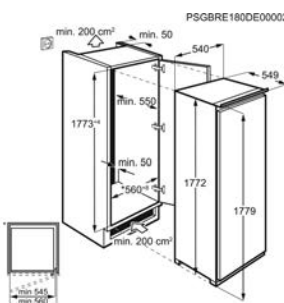

Koelkast ZRDN18FS2

Going € 1.229,99 | Advies promoprijs € 829,00

- > 1780 mm inbouwhoogte
- > Netto inhoud koelruimte: 311 L
- > Schuiftechniek voor deur
- > LCD-display met TouchControl
- > Automatische ontthooing van de koelruimte
- > Vakantie-functie
- > Visueel en akoestisch alarm bij open deur
- > LED interieurverlichting
- > Lade(s) op telescopische geleiders
- > Deurscharnieren: rechts & omkeerbaar
- > Shopping functie voor snel koelen van verse voedingswaren
- > Kleur: wit

Afm. (HxBxD) in mm 1772x548x549

Geluidsniveau dB(A) 34

Energieklasse F

Inbouw (HxBxD) in mm 1780x560x550

Jaarlijks verbruik (kWh) 143

Netto koelruimte (L) 311

Energy Class