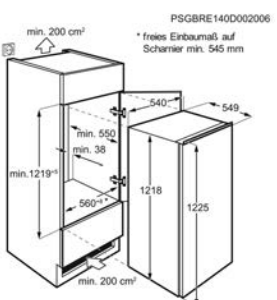

Afm. (HxBxD) in mm 1218x548x549

Inbouw (HxBxD) in mm 1225x560x550

Geluidsniveau dB(A) 34

Jaarlijks verbruik (kWh) 101

Energieklasse E

Netto koelruimte (L) 208

Energy Class

Koelkast ZEA12FS