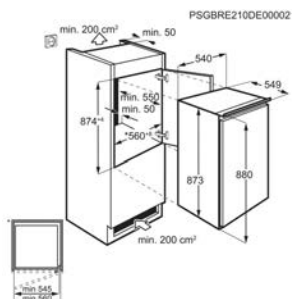

Koelkast ZEA88FS

Going € 679,99 | Advies promoprijs € 499,00

- > 880 mm inbouwhoogte
- > Netto inhoud koelruimte: 110 L
- > Netto inhoud vriesruimte: 14 L
- > Schuiftechniek voor deur
- > Elektronische temperatuurregeling met LED-indicatie
- > Automatische ontthooing van de koelruimte
- > LED interieurverlichting
- > Deurscharnieren: rechts & omkeerbaar
- > Shopping functie voor snel koelen van verse voedingswaren
- > Kleur: wit

Afm. (HxBxD) in mm 873x548x549

Inbouw (HxBxD) in mm 880x560x550

Geluidsniveau dB(A) 37

Jaarlijks verbruik (kWh) 178

Energieklasse F

Netto koelruimte (L) 110

Energy Class