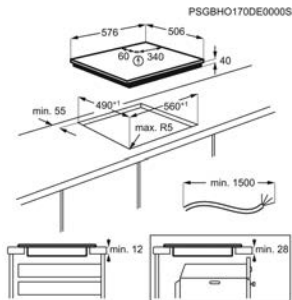

Vitrokeramische kookplaat ZHRN641X

Going € 529,99 | Advies promoprijs € 279,00

- > Kookplaat met inox kader
- > TouchControl-bediening
- > L_voor: 2300W / 210mm
- > L_achter: 1200W / 145mm
- > R_voor: 1200W / 145mm
- > R_achter: 1800W / 180mm
- > Restwarmte indicatie
- > Eenvoudige installatie dankzij modulesysteem
- > Plaats bediening: vooraan rechts
- > Kleur: zwart

Kookplaat keramische	Afm. (BxD) in mm 576x506
Inbouw (HxBxD) in mm 50x560x490	Aansluitwaarde (W) 6500
Totaal vermogen gas (W)	Voltage (V) 220-240V / 400V2N