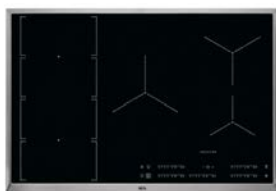

Inbouw (HxBxD) in mm 593x560x550

Afm. (HxBxD) in mm 590x594x560

Kleur zwart

Aansluiting (W) 2090

Type oven Warmelucht

Energie-efficiëntieklasse A

Energy Class

Inductiekookplaat IKE85471XB