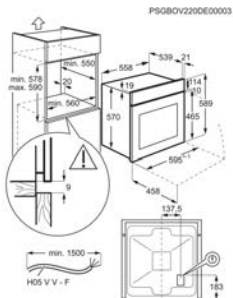

Inbouw (HxBxD) in mm 593x560x550

Afm. (HxBxD) in mm 590x594x560

Kleur vingervlekvrije inox

Aansluiting (W) 2090

Type oven Warmelucht

Energie-efficiëntieklasse A

Energy Class

Oven ZOHXC1K2