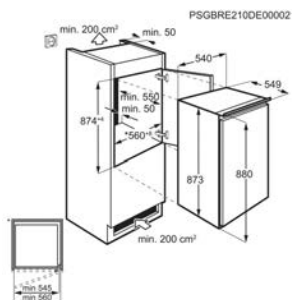

Afm. (HxBxD) in mm 873x548x549

Inbouw (HxBxD) in mm 880x560x550

Geluidsniveau dB(A) 36

Jaarlijks verbruik (kWh) 93

Energieklasse E

Netto koelruimte (L) 142

Energy Class

Koelkast ZEA88FS