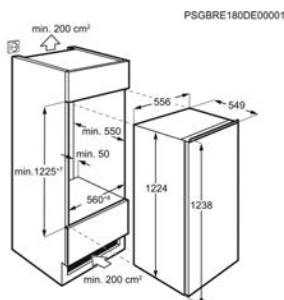

Afm. (HxBxD) in mm 1224x556x549

Geluidsniveau dB(A) 35

Energieklasse D

Inbouw (HxBxD) in mm 1225x560x550

Jaarlijks verbruik (kWh) 81

Netto koelruimte (L) 203

Energy Class

Koel/vriescombinatie ZNFN18ES3