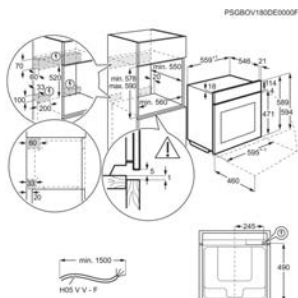

Inbouw (HxBxD) in mm 590x560x550

Kleur zwart

Type oven Hetelucht

Afm. (HxBxD) in mm 594x595x567

Aansluiting (W) 3500

Energie-efficiëntieklasse A++

Energy Class

Compacte oven combi micro CME565060M