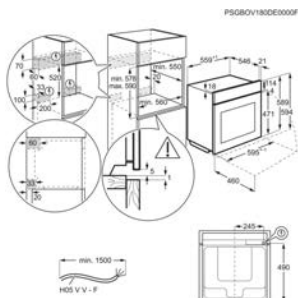

Inbouw (HxBxD) in mm 590x560x550

Kleur zwart

Type oven Hetelucht

Afm. (HxBxD) in mm 594x595x567

Aansluiting (W) 3500

Energie-efficiëntieklasse A+

Energy Class

Oven BPE535E70M