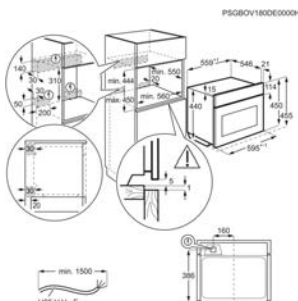

Inbouw (HxBxD) in mm 450x560x550

Kleur mat zwart

Type oven Combi-microgolf

Afm. (HxBxD) in mm 455x595x567

Aansluiting (W) 3000

Energie-efficiëntieklasse

Oven BPE748380T

Going € 1.649,99 | Advies promoprijs € 1.199,00 | EXCLUSIV | in D2D folder