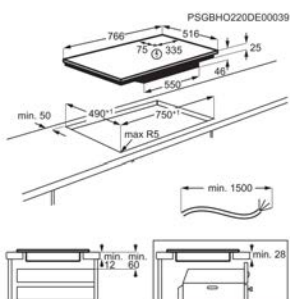

Inductiekookplaat IKB84443XB

Going € 1.249,99 | Advies promoprijs € 849,00 | **EXCLUSIV**

- > Inductiekookplaat
  - > Kookplaat met inox kader
  - > DirekTouch bediening
  - > Hob²Hood: bediening van de dampkap via de kookplaat
  - > L_voor: 2300 / 3200W / 210mm
- > L_achter: 2300 / 3200W / 210mm
  - > M_voor: 1400 / 2500W / 145mm
  - > R_achter: 2300 / 3600W / 240mm
  - > Boosterfunctie
  - > Pauze-functie
- > Brugfunctie(s)
  - > Automatische panherkenning
  - > Digitale aanduidingen voor iedere zone
  - > Restwarmte indicatie
  - > Kinderbeveiliging

Kookplaat inductie	Afm. (BxD) in mm 766x516
Inbouw (HxBxD) in mm 46x750x490	Aansluitwaarde (W) 7200
Totaal vermogen gas (W) 0	Voltage (V) 220-240 / 400V2N