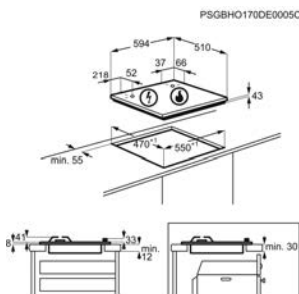

Gaskookplaat ZGH62424XA

Going € 399,99 | Advies promoprijs € 269,00

- > Draaiknopbediening
- > L_voor: 4000W / 128mm
- > L_achter: 2000W / 70mm
- > R_voor: 1000W / 54mm
- > R_achter: 2000W / 70mm
- > Elektrische ontsteking via bedieningsknop
- > Thermokoppelbeveiliging
- > Gas conversie kit voor butaangas
- > Geëmailleerde pottendragers
- > Slim Profile design
- > Plaats bediening: rechts
- > Kleur: inox

Kookplaat gas	Afm. (BxD) in mm 594x510
Inbouw (HxBxD) in mm 43x550x470	Aansluitwaarde (W)
Totaal vermogen gas (W) 9000	Voltage (V) 220-240