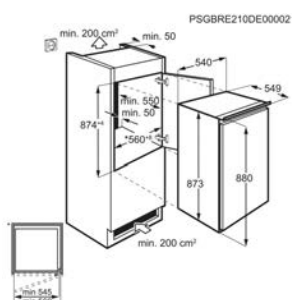

Afm. (HxBxD) in mm 873x548x549

Inbouw (HxBxD) in mm 880x560x550

Geluidsniveau dB(A) 38

Jaarlijks verbruik (kWh) 117

Energieklasse F

Netto koelruimte (L) 142

Energy Class

Volledig integreerbare vaatwasser FSE76737P