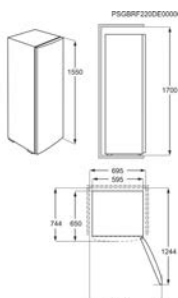

Afm. (HxBxD) in mm 1550x595x667

Inbouw (HxBxD) in mm

Geluidsniveau dB(A) 38

Jaarlijks verbruik (kWh) 112

Energieklasse E

Netto koelruimte (L) 309.1

Energy Class

Koelkast RKB333E2DW