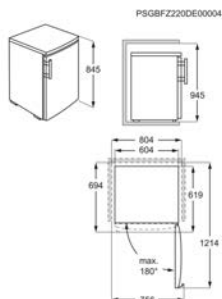

Afm. (HxBxD) in mm 845x604x576

Geluidsniveau dB(A) 38

Energieklasse E

Inbouw (HxBxD) in mm

Jaarlijks verbruik (kWh) 92

Netto koelruimte (L) 146.1

Energy Class

Koel/vriescombinatie RMB952D6VU