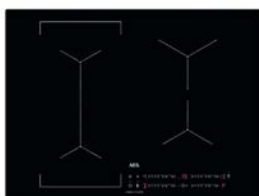

Inductiekookplaat IKE74440CB

Going € 1.099,99 | Advies promoprijs € 699,00 | Nismaat 56 cm | in D2D folder

> Inductiekookplaat	> L_achter: 2300 / 3200W / 210mm	> Brugfunctie(s)
> Geschikt voor standaard inbouw, niet voor vlakbouw	> R_voor: 1400 / 2500W / 145mm	> Automatische panherkenning
> DirekTouch bediening	> R_achter: 1800 / 2800W / 180mm	> Digitale aanduidingen voor iedere zone
> Hob²Hood: bediening van de dampkap via de kookplaat	> L_voor: 2300 / 3200W / 210mm	> Restwarmte indicatie
	> Boosterfunctie	> Kinderbeveiliging
	> Pauze-functie	

Kookplaat inductie	Afm. (BxD) in mm 710x520
Inbouw (HxBxD) in mm 44x560x490	Aansluitwaarde (W) 7350
Totaal vermogen gas (W) 0	Voltage (V) 220-240 / 400V2N