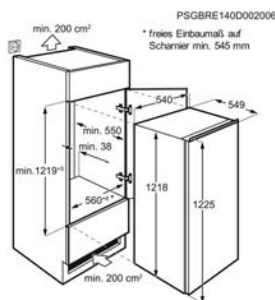

Afm. (HxBxD) in mm 1218x548x549

Inbouw (HxBxD) in mm 1225x560x550

Geluidsniveau dB(A) 35

Jaarlijks verbruik (kWh) 182

Energieklasse F

Netto koelruimte (L) 174

Energy Class

Koelkast SKE788EAAS